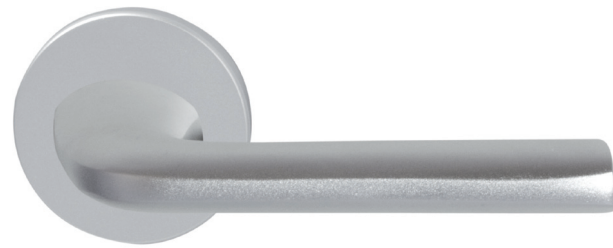

GPF7320.00 **Joki**
click rozet 8mm

GPF7320.02 vierkante click rozet
GPF7320.05 click rozet 6mm
GPF7320.10 kortschild
GPF7320.20 langschild