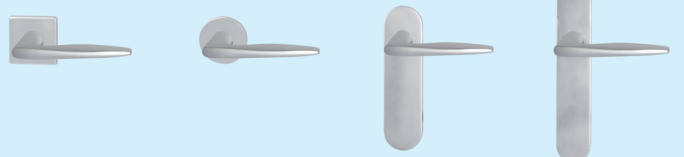

GPF7315.00 **Herkku**
click rozet 8mm

GPF7315.02 vierkante click rozet
GPF7315.05 click rozet 6mm
GPF7315.10 kortschild
GPF7315.20 langschild