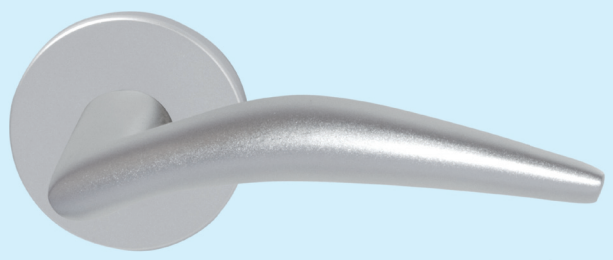

GPF7250.00 Mekko click rozet 8mm

- GPF7250.02 vierkante click rozet
- GPF7250.05 click rozet 6mm
- GPF7250.10 kortschild
- GPF7250.20 langschild

deurkrukken • poignées de porte • Turdrückern • door handles