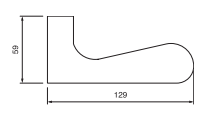

GPF7245.00 Pora click rozet 8mm

- GPF7245.02 vierkante click rozet
- GPF7245.05 click rozet 6mm
- GPF7245.10 kortschild
- GPF7245.20 langschild