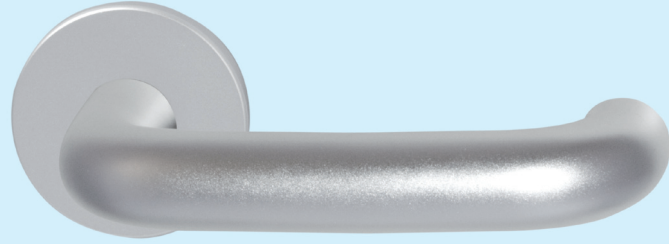

GPF7005.00 **Buumi**
click rozet 8mm

GPF7005.02 vierkante click rozet
GPF7005.05 click rozet 6mm
GPF7005.10 kortschild
GPF7005.20 langschild