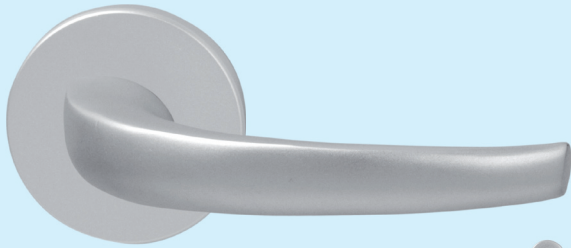

GPF7265.00 **Valo**
click rozet 8mm

GPF7265.02
vierkante
click rozet

GPF7265.05
click rozet
6mm