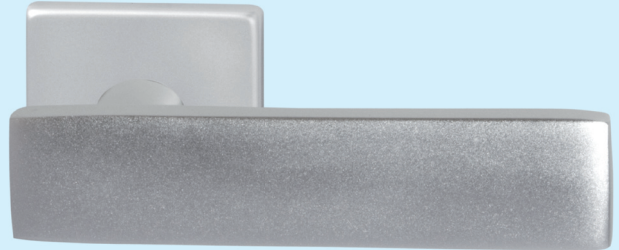

GPF7305.02 **Kettu**
vierkante click rozet 8mm

GPF7305.00 click rozet 8mm
GPF7305.05 click rozet 6mm
GPF7305.10 kortschild
GPF7305.20 langschild