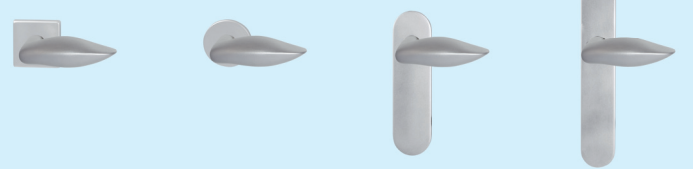

GPF7235.00 Kiva click rozet 8mm

- GPF7235.02 vierkante click rozet
- GPF7235.05 click rozet 6mm
- GPF7235.10 kortschild
- GPF7235.20 langschild