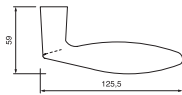

GPF7255.00 **Sika**
click rozet 8mm

GPF7255.02
vierkante
click rozet

GPF7255.05
click rozet
6mm

GPF7255.10
kortschild

GPF7255.20
langschild