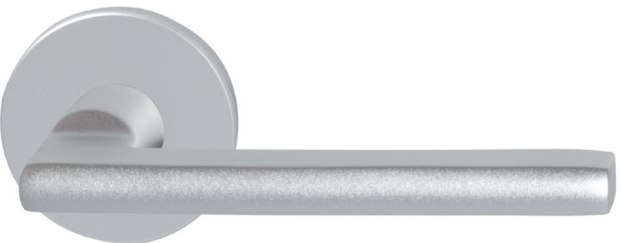

GPF7215.05 **Alku**
click rozet 6mm

GPF7215.02 vierkante click rozet
GPF7215.00 click rozet 8mm
GPF7215.10 kortschild
GPF7215.20 langschild