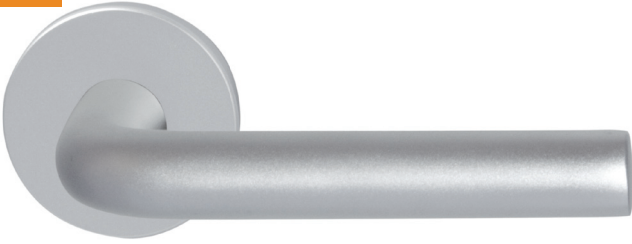

**NIEUW**

ALUMINIUM  
F1 *parel*

**2009**

**Ten Hulscher**  
DOOR & WINDOW DESIGN BV

GPF7000.00 **Eka**  
click rozet 8mm

GPF7000.02 vierkante click rozet  
GPF7000.05 click rozet 6mm  
GPF7000.10 kortschild  
GPF7000.20 langschild