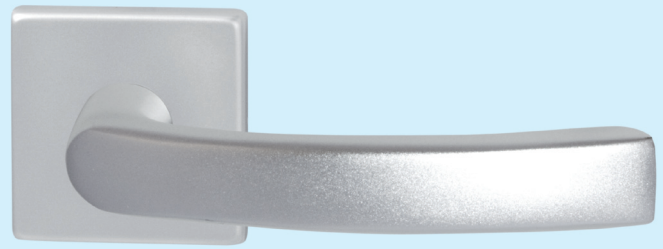

GPF7260.02 **Laki**
vierkante click rozet 8mm

GPF7260.00
click rozet
8mm

GPF7260.05
click rozet
6mm