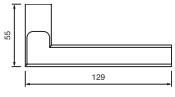

GPF7215.05 **Alku**
click rozet 6mm

GPF7215.02 vierkante click rozet
GPF7215.00 click rozet 8mm
GPF7215.10 kortschild
GPF7215.20 langschild