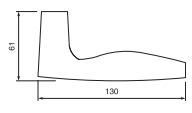

GPF7240.00 Ilta click rozet 8mm

- GPF7240.02 vierkante click rozet
- GPF7240.05 click rozet 6mm
- GPF7240.10 kortschild
- GPF7240.20 langschild