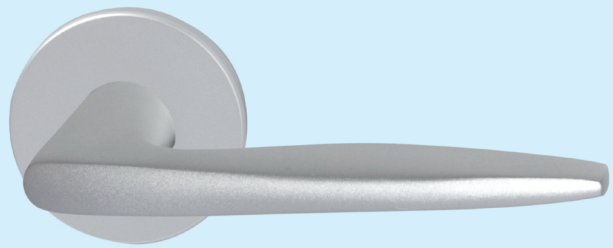

GPF7315.00 **Herkku**
click rozet 8mm

GPF7315.02 vierkante click rozet
GPF7315.05 click rozet 6mm
GPF7315.10 kortschild
GPF7315.20 langschild