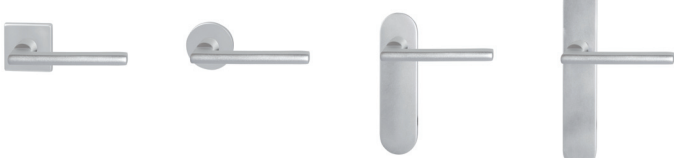

GPF7215.05 **Alku**
click rozet 6mm

GPF7215.02 vierkante click rozet
GPF7215.00 click rozet 8mm
GPF7215.10 kortschild
GPF7215.20 langschild