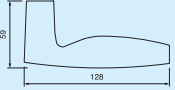

GPF7315.00 **Herkku**
click rozet 8mm

GPF7315.02 vierkante click rozet
GPF7315.05 click rozet 6mm
GPF7315.10 kortschild
GPF7315.20 langschild