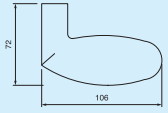

GPF7235.00 Kiva click rozet 8mm

- GPF7235.02 vierkante click rozet
- GPF7235.05 click rozet 6mm
- GPF7235.10 kortschild
- GPF7235.20 langschild