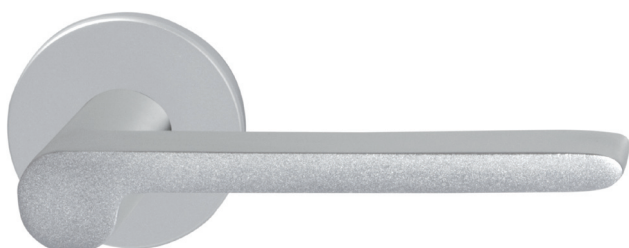

GPF7325.00 **Tumma**
click rozet 8mm

GPF7325.02 vierkante click rozet
GPF7325.05 click rozet 6mm
GPF7325.10 kortschild
GPF7325.20 langschild