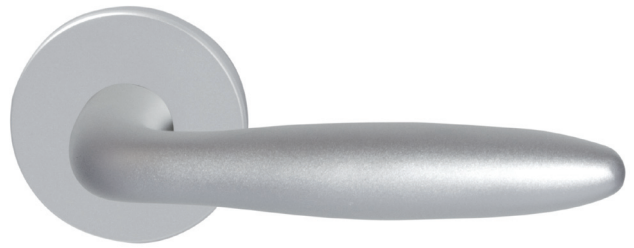

GPF7295.02 vierkante click rozet
GPF7295.05 click rozet 6mm
GPF7295.10 kortschild
GPF7295.20 langschild