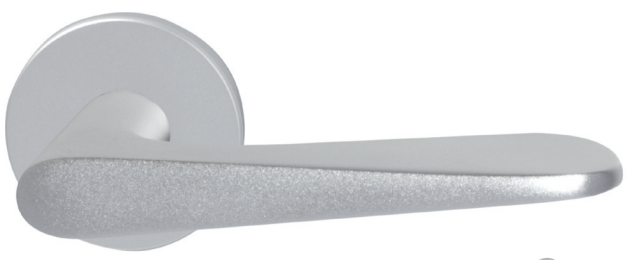

GPF7245.00 Pora click rozet 8mm

- GPF7245.02 vierkante click rozet
- GPF7245.05 click rozet 6mm
- GPF7245.10 kortschild
- GPF7245.20 langschild