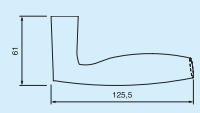

GPF7250.00 Mekko click rozet 8mm

- GPF7250.02 vierkante click rozet
- GPF7250.05 click rozet 6mm
- GPF7250.10 kortschild
- GPF7250.20 langschild

deurkrukken • poignées de porte • Turdrückern • door handles