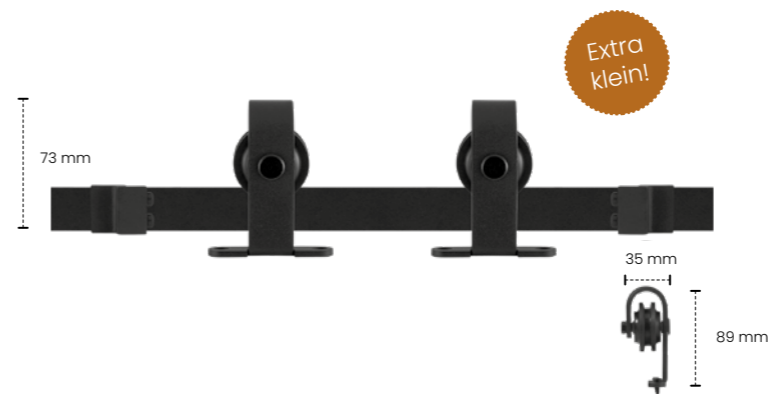

GPF0608 61 Mutka mini

Eenheid: Set t.b.v. één schuifdeur incl. bevestiging.
Belastbaarheid: 25 kg
Deurdikte: 35 mm.

GPF0608 61 100	1000 mm
GPF0608 61 200	2000 mm