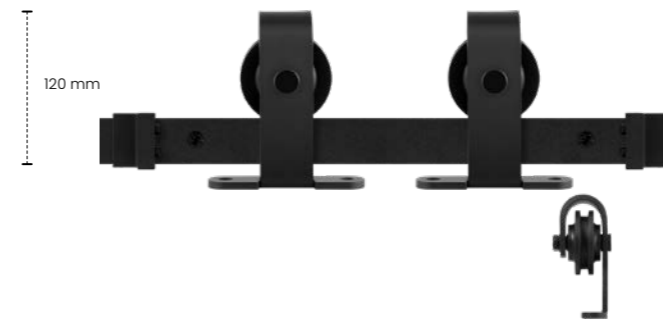

Eenheid: Set t.b.v. één schuifdeur incl. bevestiging.

Belastbaarheid: 125 kg

Deurdikte: 46 mm. Bekijk voor overige deurdiktes de afstandhouders op pagina 37.

GPF0507 61 150	1500 mm
GPF0507 61 170	1700 mm
GPF0507 61 183	1830 mm
GPF0507 61 200	2000 mm
GPF0507 61 220	2200 mm
GPF0507 61 300	3000 mm (2 x 1500 mm)
GPF0507 61 400	4000 mm (2 x 2000 mm)

GPF0508 61 Mutka

Eenheid: Set t.b.v. één schuifdeur incl. bevestiging.

Belastbaarheid: 125 kg

Deurdikte: 46 mm. Bekijk voor overige deurdiktes de afstandhouders op pagina 37.

GPF0508 61 150	1500 mm
GPF0508 61 170	1700 mm
GPF0508 61 183	1830 mm
GPF0508 61 200	2000 mm
GPF0508 61 220	2200 mm
GPF0508 61 300	3000 mm (2 x 1500 mm)
GPF0508 61 400	4000 mm (2 x 2000 mm)

GPF0510 61 Osa