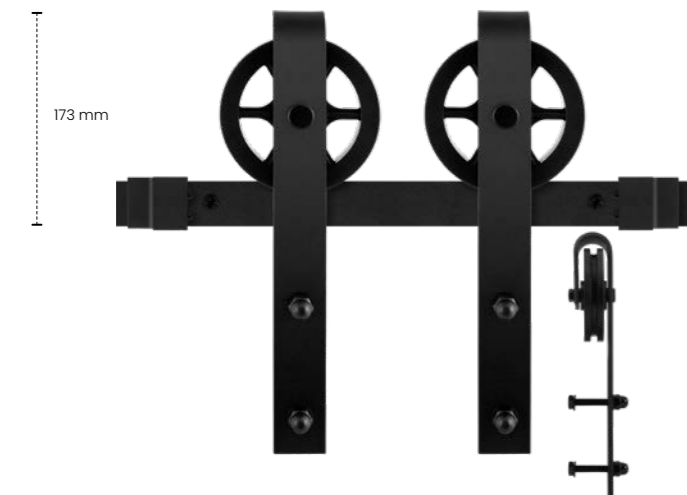

GPF0500 61 150	1500 mm
GPF0500 61 170	1700 mm
GPF0500 61 183	1830 mm
GPF0500 61 200	2000 mm
GPF0500 61 220	2200 mm
GPF0500 61 300	3000 mm (2 x 1500 mm)
GPF0500 61 400	4000 mm (2 x 2000 mm)

GPF0501 61 Raskas

Eenheid: Set t.b.v. één schuifdeur incl. bevestiging.
Belastbaarheid: 125 kg
Deurdikte: 46 mm. Bekijk voor overige deurdiktes
de afstandhouders op pagina 37.

GPF0501 61 150	1500 mm
GPF0501 61 170	1700 mm
GPF0501 61 183	1830 mm
GPF0501 61 200	2000 mm
GPF0501 61 220	2200 mm
GPF0501 61 300	3000 mm (2 x 1500 mm)
GPF0501 61 400	4000 mm (2 x 2000 mm)

GPF0502 61 Teho

Eenheid: Set t.b.v. één schuifdeur incl. bevestiging.
Belastbaarheid: 125 kg
Deurdikte: 46 mm. Bekijk voor overige deurdiktes
de afstandhouders op pagina 37.

GPF0502 61 150	1500 mm
GPF0502 61 170	1700 mm
GPF0502 61 183	1830 mm
GPF0502 61 200	2000 mm
GPF0502 61 220	2200 mm
GPF0502 61 300	3000 mm (2 x 1500 mm)
GPF0502 61 400	4000 mm (2 x 2000 mm)