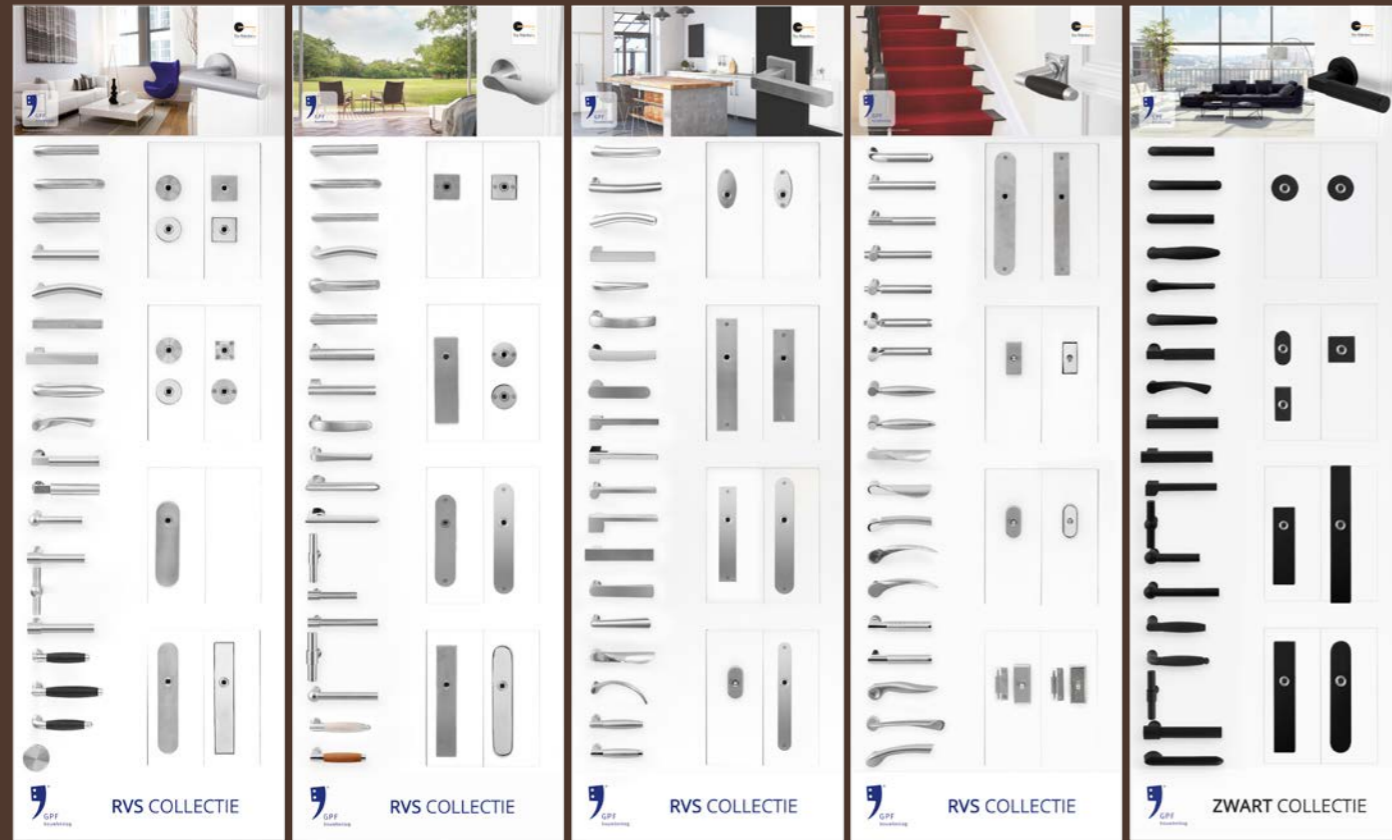

SCHUIFDEURSYSTEMEN

GPF
bouwbeslag

Ten Hulscher bv
DOOR & WINDOW DESIGN

Effectief verkopen met onze GPF CombiVari-displays

Finishes

Siebe ten
Hulscher

Passie voor deurbeslag. Het hele team van Ten Hulscher heeft het. Kijken, voelen, je verplaatsen in huizen met mooie inrichtingen. Of het nu modern, klassiek of industrieel is: door de uitgebreide collectie is er altijd bijpassend deurbeslag beschikbaar. Ons deskundige verkoopteam vertelt u graag alles over deurbeslag tijdens uw bezoek aan ons bedrijf.