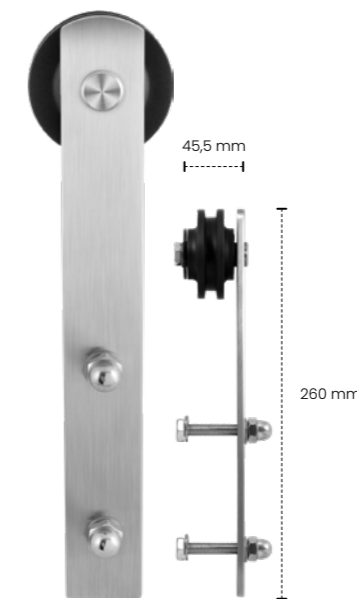

GPF0500 09 000

Schuifdeurhanger **Sauva**
Per stuk, twee nodig per deur