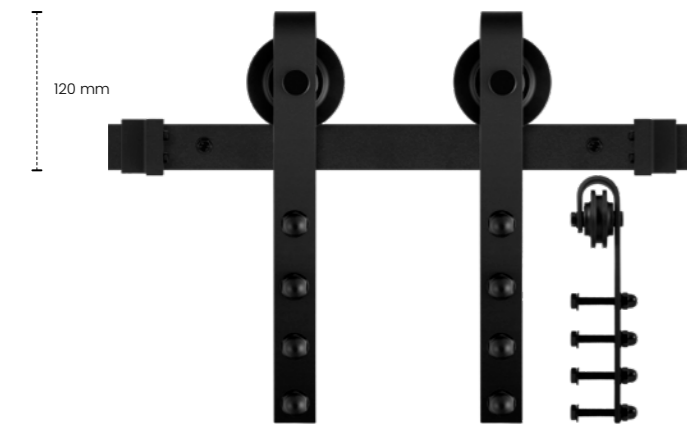

GPF0501 61 Raskas