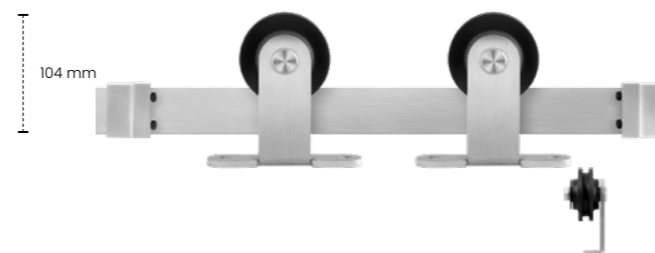

GPF0506 09 200

2000 mm

GPF0510.09 Osa

Eenheid: Set t.b.v. één schuifdeur incl. bevestiging.
Belastbaarheid: 125 kg
Deurdikte: 46 mm.

GPF0510 09 200

2000 mm

Groot of klein De schuifdeur past altijd

Woningen zijn er in allerlei soorten en maten. En voor elke grootte is er een schuifdeursysteem! Gebruik hem in een ruime woonkamer, maar ook voor studentenkamers of kleine ruimtes in huis. Immers: de schuifdeur heeft geen draairuimte nodig, maar schuift langs de muur. Zo houdt u extra ruimte voor bijvoorbeeld een meubel.