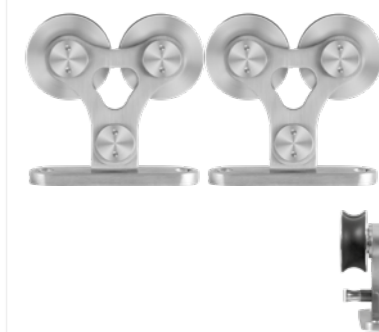

Inbegrepen:
Twee hangers, een vloergeleider en twee anti-jump hulpmiddelen.

GPF0514 09 010

Set t.b.v. extra deur **Twin**
Per set