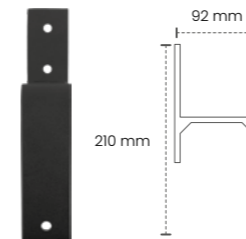

GPF0583 61 002

Softclose systeem

Per stuk

Belastbaarheid: 80 kg

GPF0586 61 002

Wandbeugel

Wandbeugel voor tweede rail, muurbevestiging

GPF0585 61 000