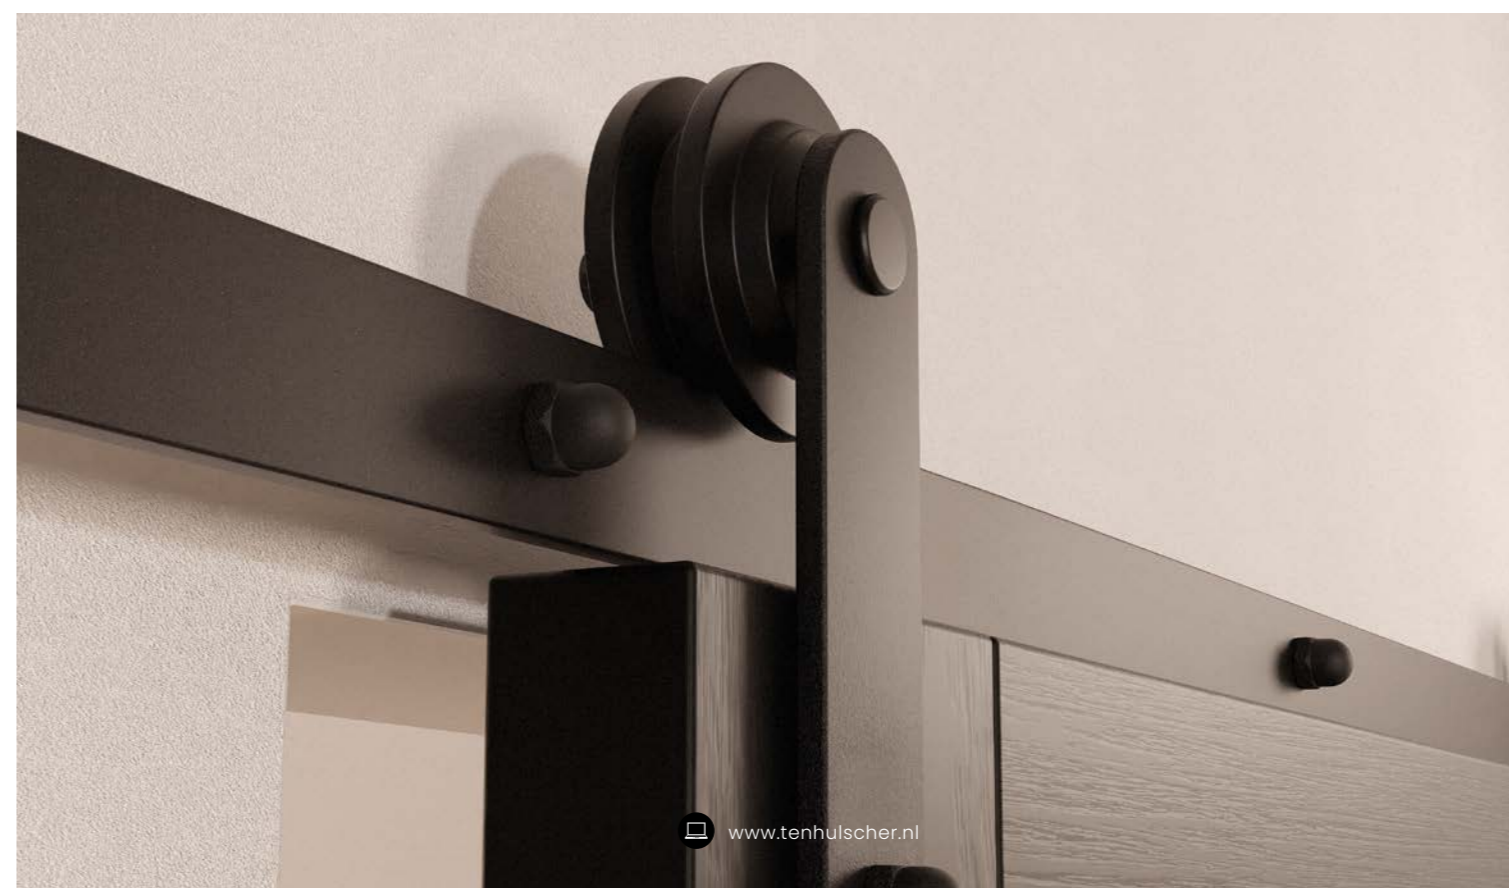

Let op!

Onze losse hangers worden per stuk geleverd. Voor één schuifdeur heb je echter twee schuifdeurhangers nodig.

Schuifdeurhanger **Lanka**
Per stuk, twee nodig per deur

GPF0500 61 000

Schuifdeurhanger **Raskas**
Per stuk, twee nodig per deur

GPF0501 61 000

GPF0502 61 000

Schuifdeurhanger **Mutka**
Per stuk, twee nodig per deur

GPF0508 61 000

Schuifdeurhanger **Osa**
Per stuk, twee nodig per deur

GPF0510 61 000

Schuifdeurhanger **Suuri**
Per stuk, twee nodig per deur

GPF0503 61 000

Schuifdeurhanger **Nuoli**
Per stuk, twee nodig per deur

GPF0504 61 000

Schuifdeurhanger **Varsi**
Per stuk, twee nodig per deur

GPF0507 61 000