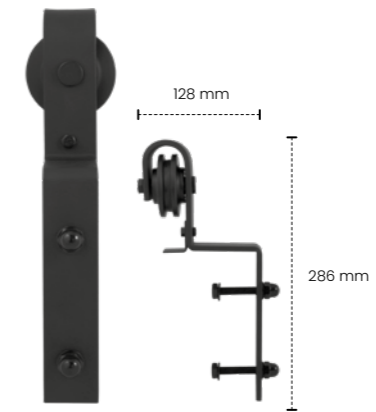

Kastenwandhanger Lanka
Per stuk, twee nodig per deur

GPF0530 61 000