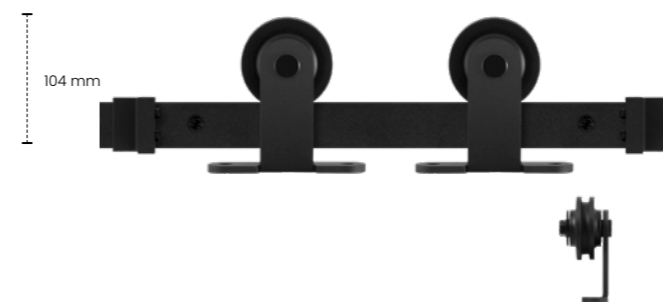

Eenheid: Set t.b.v. één schuifdeur incl. bevestiging.

Belastbaarheid: 125 kg

Deurdikte: 46 mm. Bekijk voor overige deurdiktes de afstandhouders op pagina 37.

GPF0510 61 150	1500 mm
GPF0510 61 170	1700 mm
GPF0510 61 183	1830 mm
GPF0510 61 200	2000 mm
GPF0510 61 220	2200 mm
GPF0510 61 300	3000 mm (2 x 1500 mm)
GPF0510 61 400	4000 mm (2 x 2000 mm)