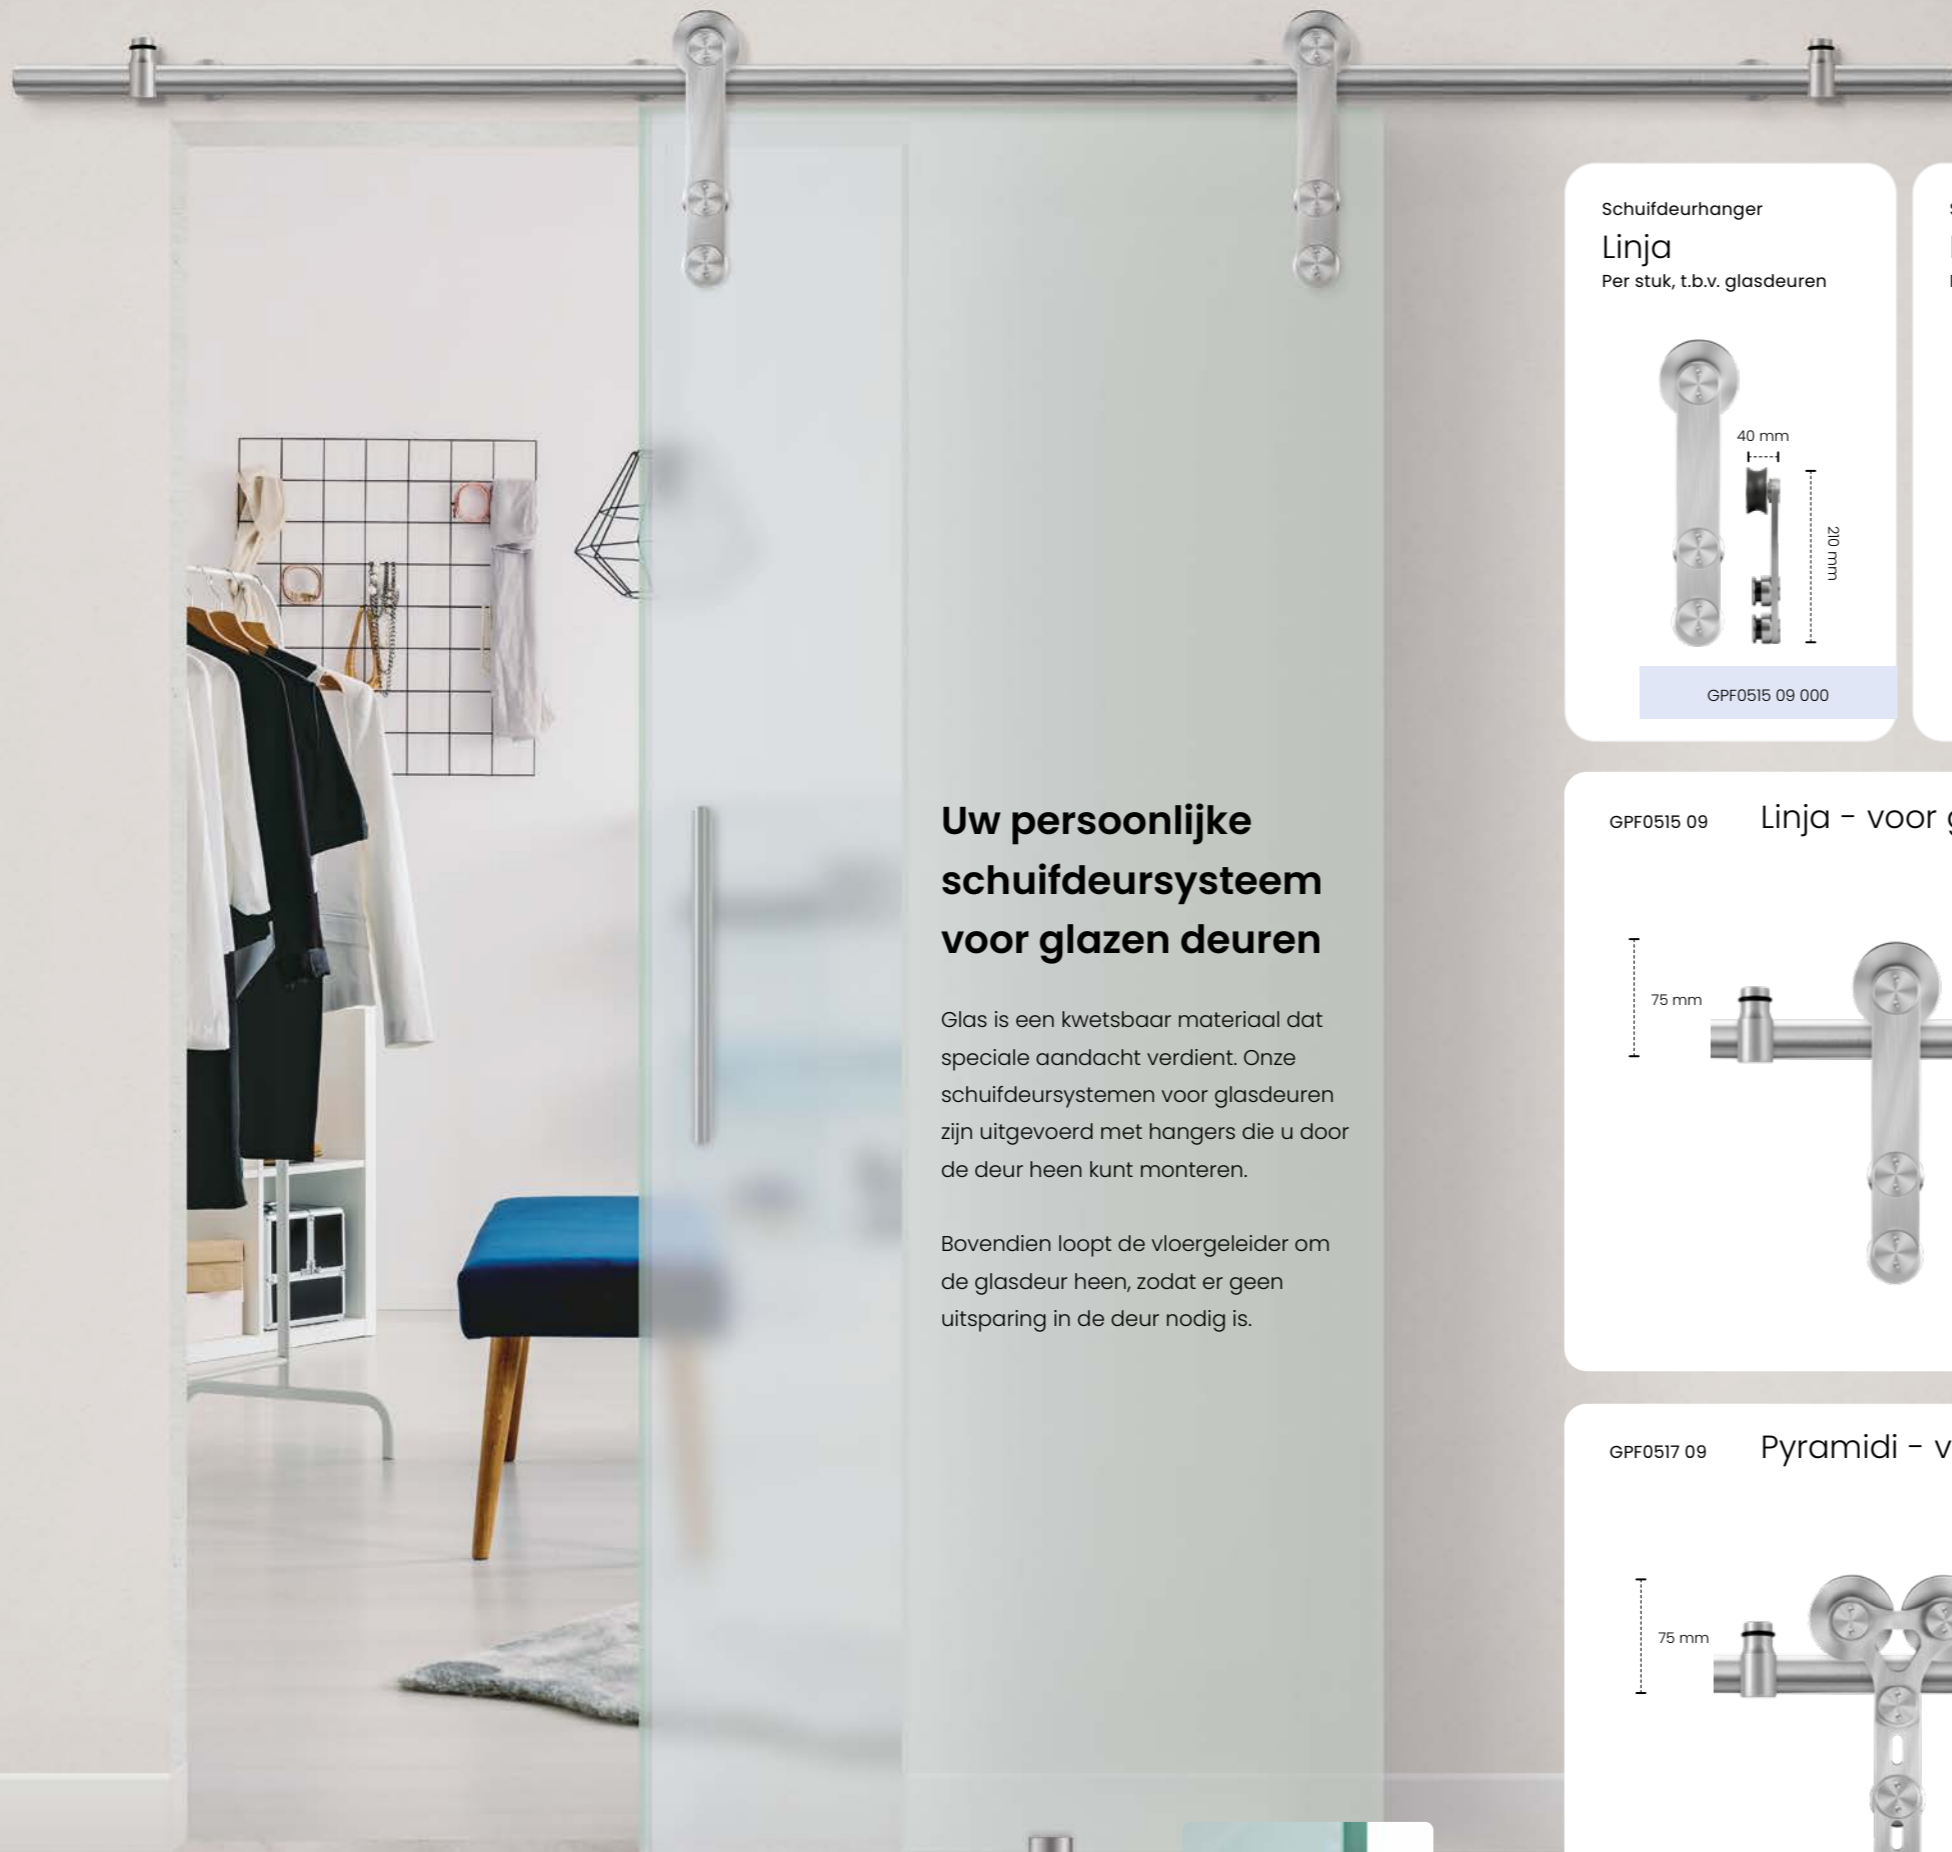

Sportieve Schuifdeursystemen

Luxe RVS kenmerkt zich door een prachtige uitstraling en het veelzijdige gebruik van ronde vormen.

De metalen sets bevatten alles wat u nodig heeft om het schuifdeursysteem te monteren aan de wand. Dit type RVS-systeem heeft sets met korte hangers die u bovenop een deur monteert, in plaats van aan de voorzijde ervan. Het ophang-systeem valt daardoor minder op, maar is nog steeds subtiel aanwezig.

GPF0514 09 200

2000 mm

GPF0516.09 Twin

Eenheid: Set t.b.v. één schuifdeur incl. bevestiging.
Belastbaarheid: 125 kg
Deurdikte: 46 mm.

GPF0516 09 200

2000 mm

Uw persoonlijke schuifdeursysteem voor glazen deuren

Glas is een kwetsbaar materiaal dat speciale aandacht verdient. Onze schuifdeursystemen voor glasdeuren zijn uitgevoerd met hangers die u door de deur heen kunt monteren.

Bovendien loopt de vloergeleider om de glasdeur heen, zodat er geen uitsparing in de deur nodig is.