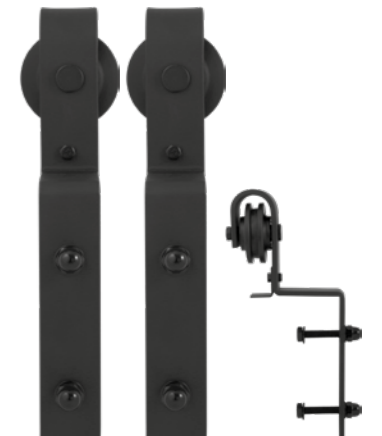

Kastenwandhanger set Lanka
Per set

GPF0530 61 010