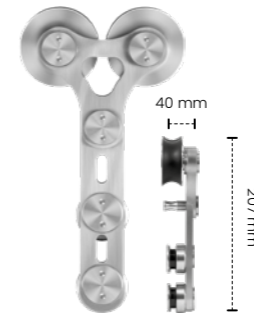

De meegeleverde vloergeleider is voor een deurdikte van max. 12mm.

Schuifdeurhanger
Linja
Per stuk, t.b.v. glasdeuren

GPF0515 09 000

Schuifdeurhanger
Pyramidi
Per stuk, t.b.v. glasdeuren

GPF0517 09 000

Set schuif. hangers
Linja
Per set, t.b.v. glasdeuren