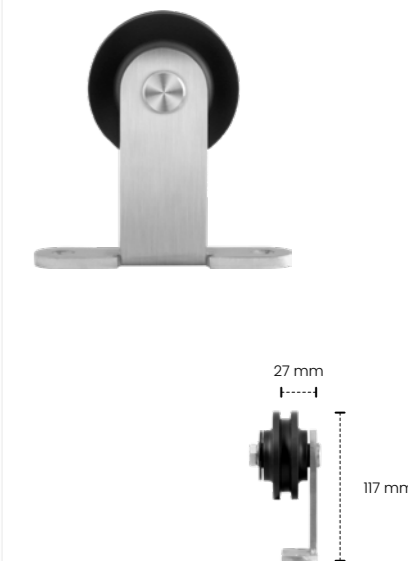

GPF0506 09 000

Schuifdeurhanger **Osa**
Per stuk, twee nodig per deur