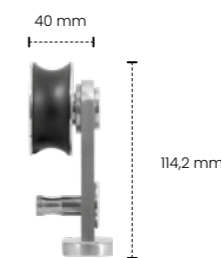

GPF0512 09 000

Schuifdeurhanger **Singleton**
Per stuk, twee nodig per deur