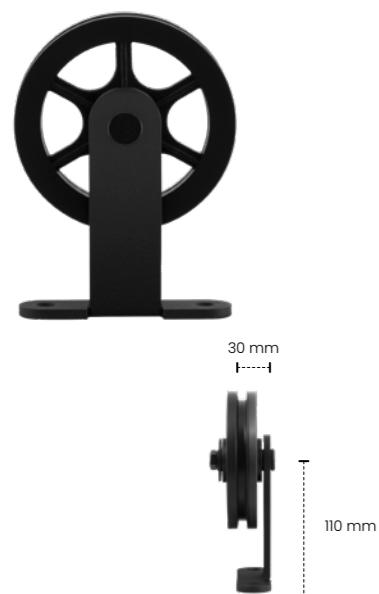

Schuifdeurhanger **Suuri**
Per stuk, twee nodig per deur