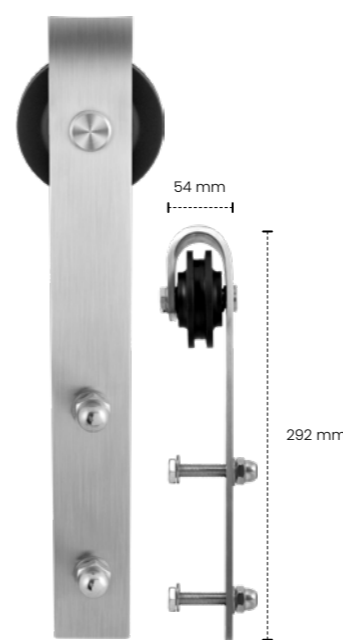

GPF0506 09 010

Set t.b.v. extra deur **Osa**
Per set

Inbegrepen:
Twee hangers, een vloergeleider en twee anti-jump hulpmiddelen.

GPF0510 09 010

Schuifdeurhanger **Lanka**
Per stuk, twee nodig per deur

GPF0500 09 000