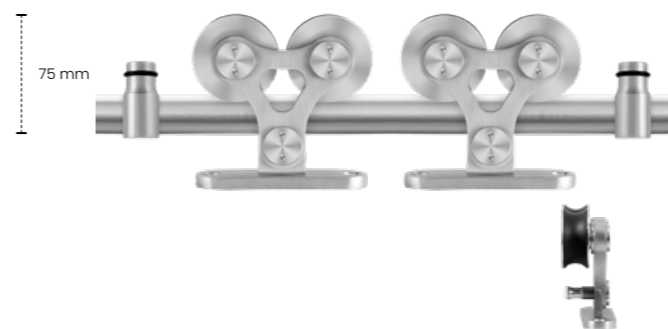

GPF0516.09 Twin

Eenheid: Set t.b.v. één schuifdeur incl. bevestiging.
Belastbaarheid: 125 kg
Deurdikte: 46 mm.