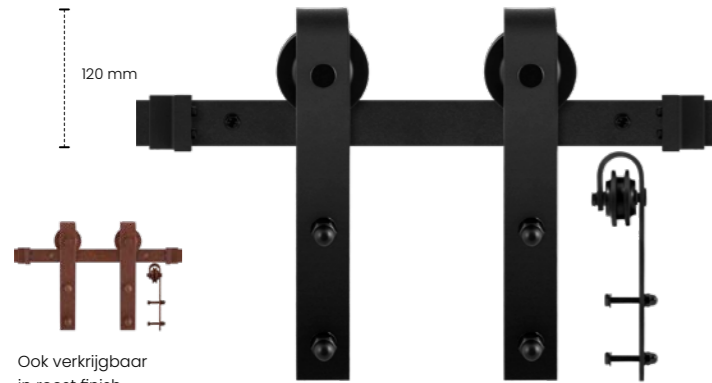

GPF0500 61 Lanka