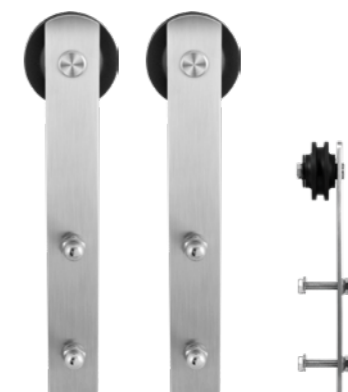

Inbegrepen:
Twee hangers, een vloergeleider en twee anti-jump hulpmiddelen.

GPF0506 09 010

Set t.b.v. extra deur **Osa**
Per set