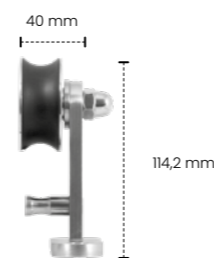

GPF0514 09 010

Set t.b.v. extra deur **Twin**
Per set

Inbegrepen:
Twee hangers, een vloergeleider en twee anti-jump hulpmiddelen.

GPF0516 09 010

Schuifdeurhanger **Kiva**
Per stuk, twee nodig per deur

GPF0512 09 000