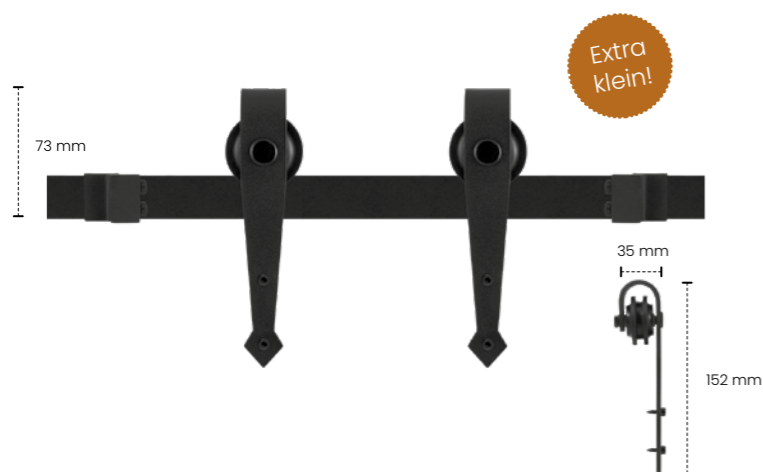

GPF0604 61 Nuoli mini

Eenheid: Set t.b.v. één schuifdeur incl. bevestiging.
Belastbaarheid: 25 kg
Deurdikte: 35 mm.

GPF0604 61 100	1000 mm
GPF0604 61 200	2000 mm