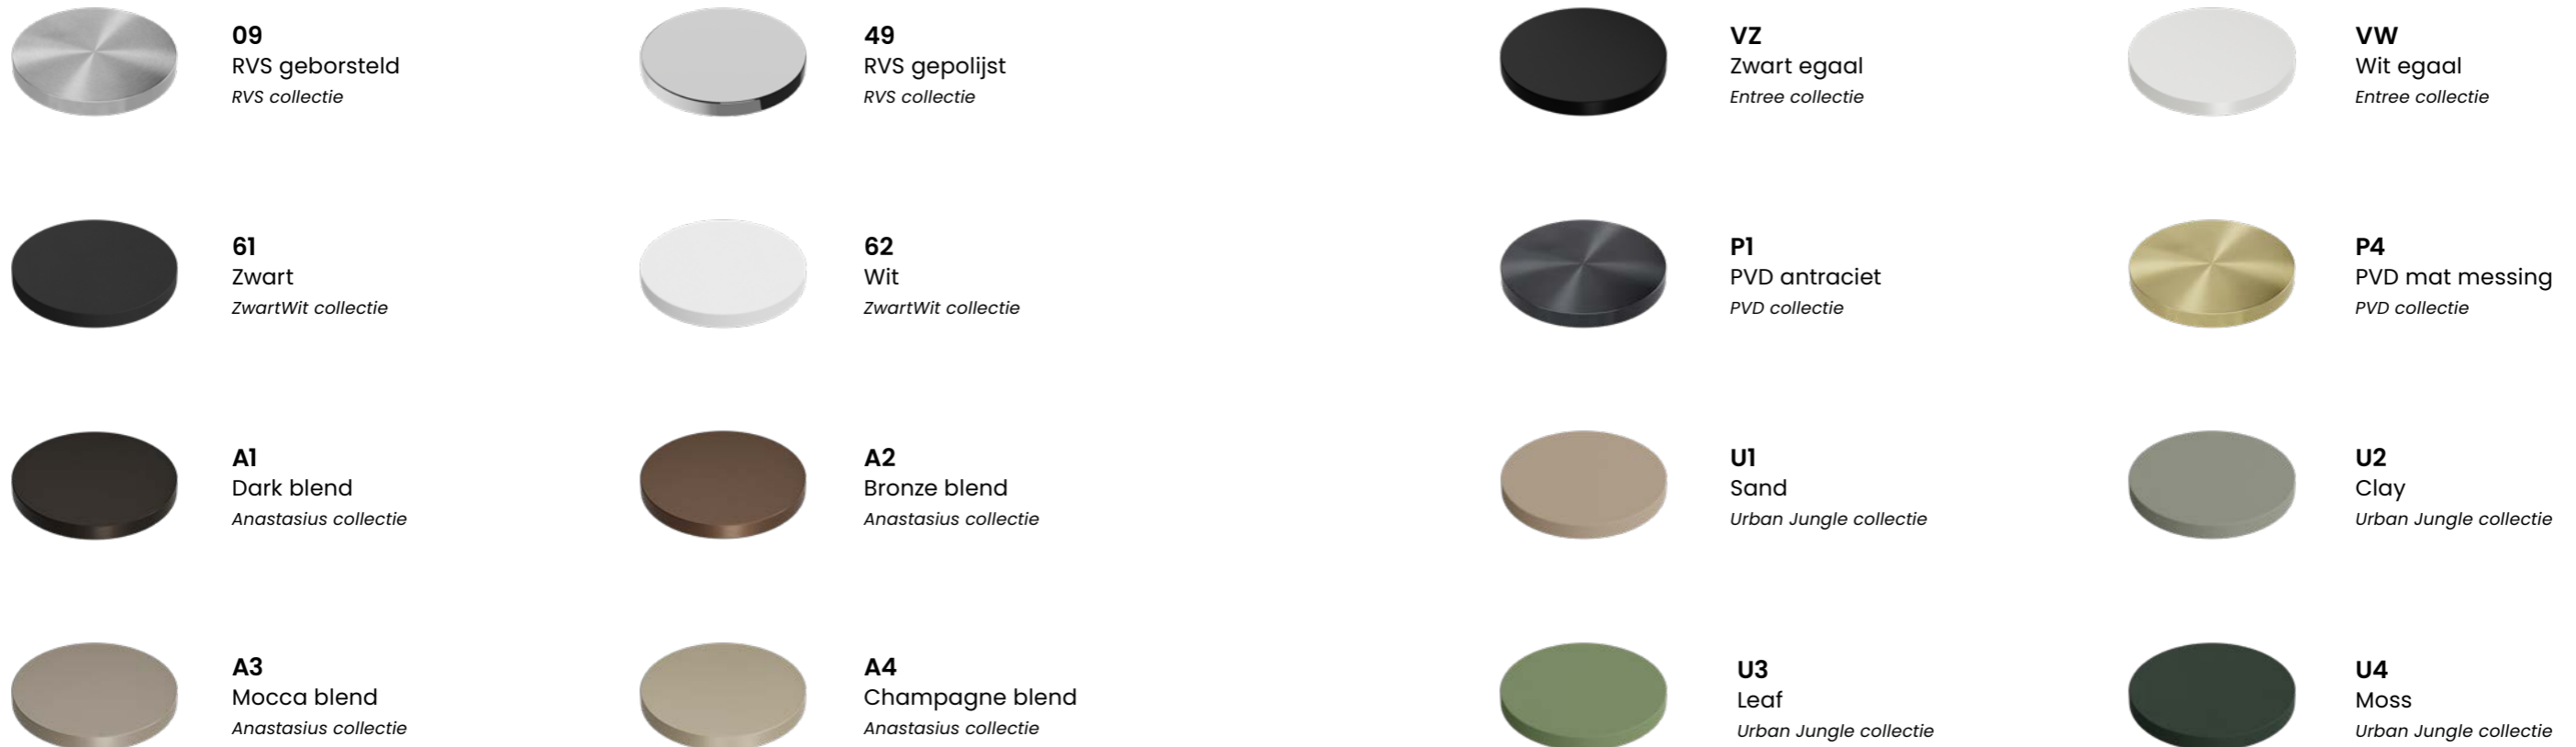

SCHUIFDEURSYSTEMEN

GPF
bouwbeslag

Ten Hulscher bv
DOOR & WINDOW DESIGN

Effectief verkopen met onze GPF CombiVari-displays

Finishes

Siebe ten
Hulscher

Passie voor deurbeslag. Het hele team van Ten Hulscher heeft het. Kijken, voelen, je verplaatsen in huizen met mooie inrichtingen. Of het nu modern, klassiek of industrieel is: door de uitgebreide collectie is er altijd bijpassend deurbeslag beschikbaar. Ons deskundige verkoopteam vertelt u graag alles over deurbeslag tijdens uw bezoek aan ons bedrijf.