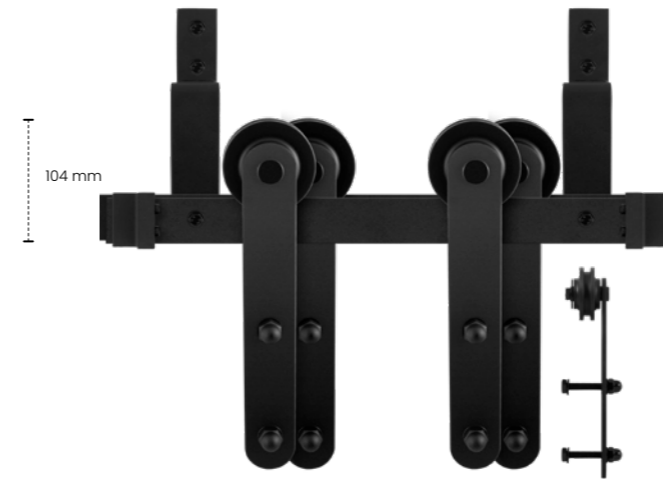

GPF0557 61 Varsi - dubbel

Eenheid: Set t.b.v. twee schuifdeuren incl. bevestiging.
Belastbaarheid: 125 kg
Deurdikte: 46 mm. Bekijk voor overige deurdiktes de afstandhouders op pagina 37.

GPF0557 61 150	1500 mm
GPF0557 61 170	1700 mm
GPF0557 61 183	1830 mm
GPF0557 61 200	2000 mm
GPF0557 61 220	2200 mm
GPF0557 61 300	3000 mm (2 x 1500 mm)
GPF0557 61 400	4000 mm (2 x 2000 mm)