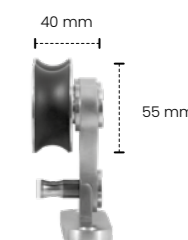

GPF0514 09 000

Schuifdeurhanger **Twin**
Per stuk, twee nodig per deur