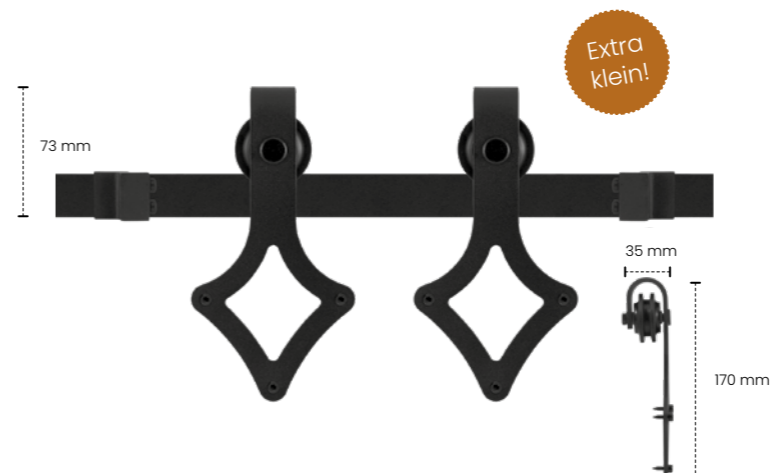

GPF0611 61 Ruutu mini

Eenheid: Set t.b.v. één schuifdeur incl. bevestiging.
Belastbaarheid: 25 kg
Deurdikte: 35 mm.

GPF0611 61 100	1000 mm
GPF0611 61 200	2000 mm

Lanka mini

Set t.b.v. extra deur
Per set

Inbegrepen:
Twee hangers en twee anti-jump hulpmiddelen.

GPF0600 61 010

Nuoli mini

Set t.b.v. extra deur
Per set

Inbegrepen:
Twee hangers en twee anti-jump hulpmiddelen.

GPF0604 61 010

Mutka mini

Set t.b.v. extra deur
Per set

Inbegrepen:
Twee hangers en twee anti-jump hulpmiddelen.

GPF0608 61 010

Ruutu mini

Set t.b.v. extra deur
Per set

Inbegrepen:
Twee hangers en twee anti-jump hulpmiddelen.

GPF0611 61 010