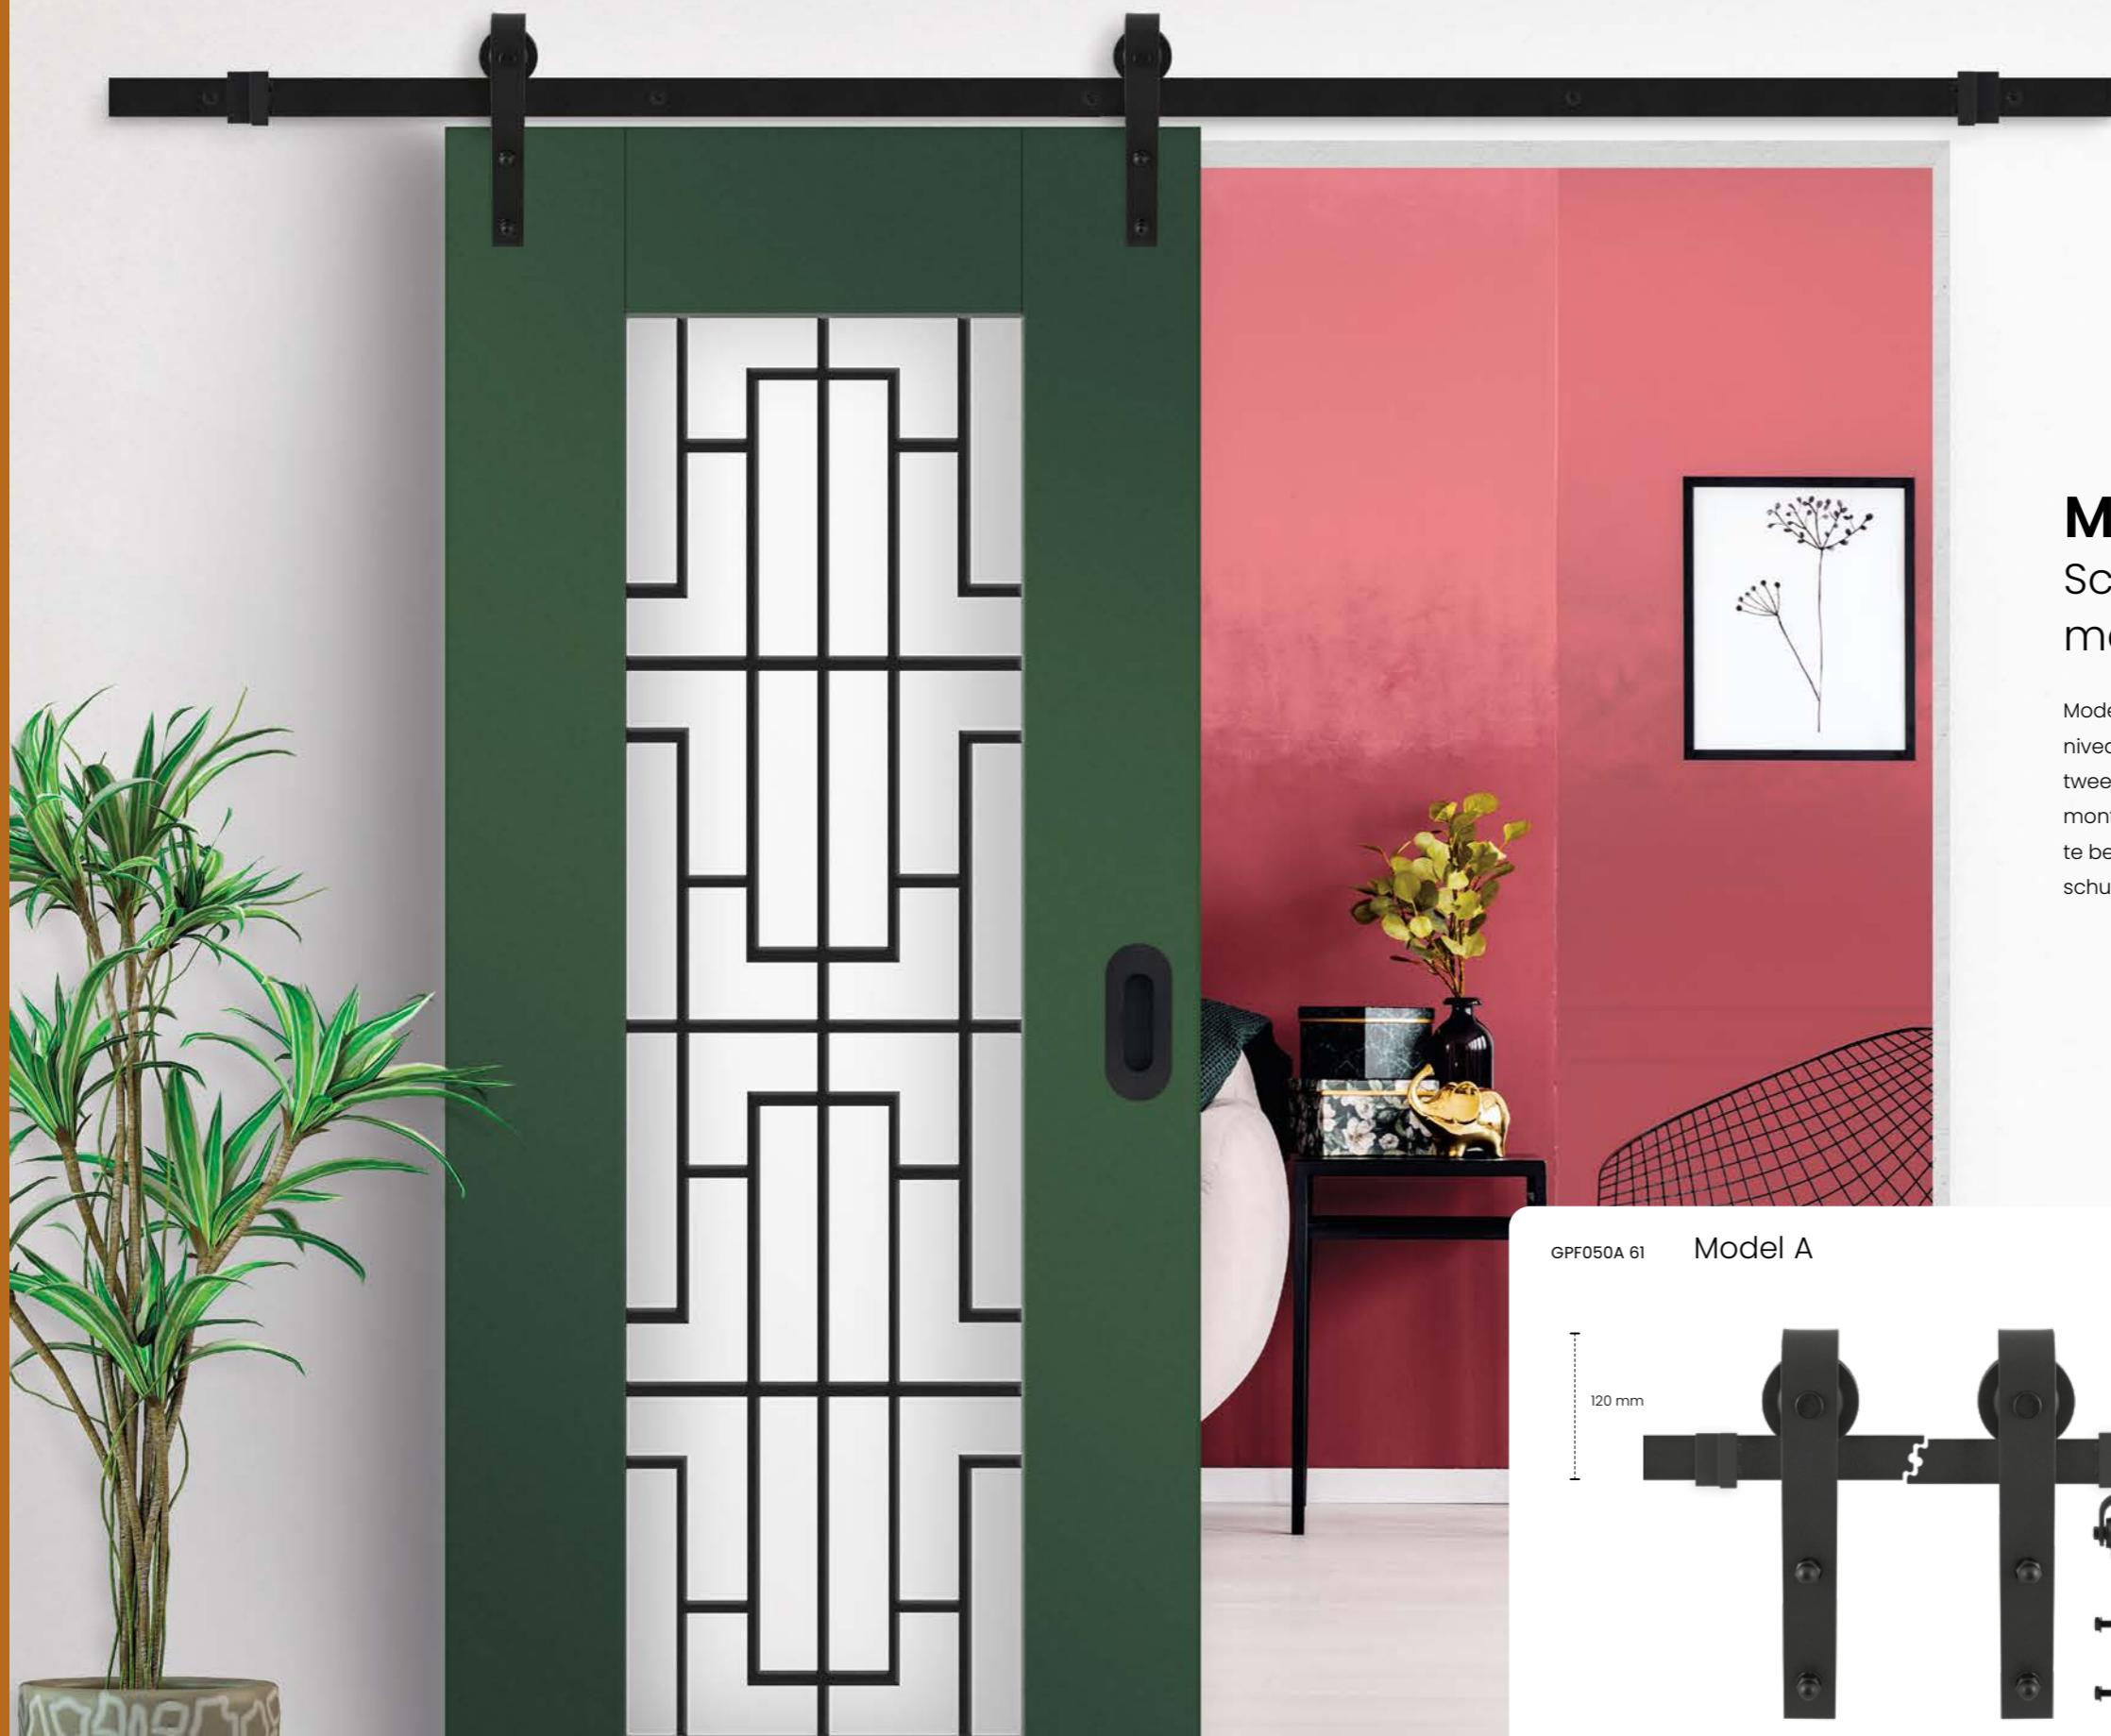

Model A

Schuifdeursysteem met sterrenstatus

Model A tilt elke deur (letterlijk) naar een hoger niveau! Het schuifdeursysteem bevat twee hangers, twee rails van één meter die u eenvoudig aan elkaar monteert en de nodige accessoires om het geheel te bevestigen en goed te kunnen bedienen. Waar schuift u deze blikvanger naar voren in uw interieur?