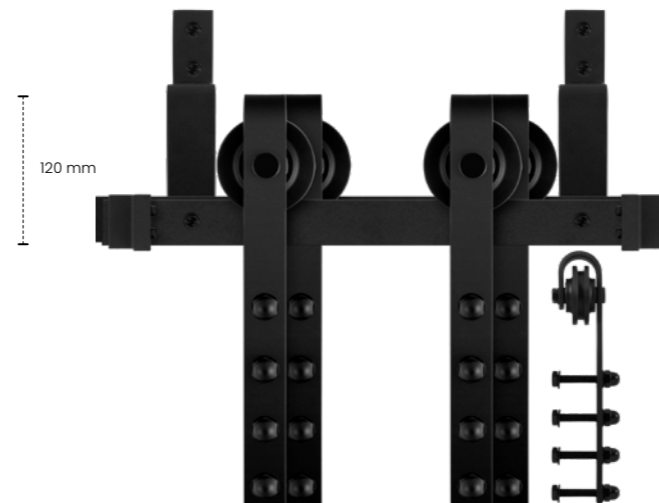

GPF0551 61 Raskas - dubbel

Eenheid: Set t.b.v. twee schuifdeuren incl. bevestiging.

Belastbaarheid: 125 kg

Deurdikte: 46 mm. Bekijk voor overige deurdiktes de afstandhouders op pagina 37.

GPF0551 61 150	1500 mm
GPF0551 61 170	1700 mm
GPF0551 61 183	1830 mm
GPF0551 61 200	2000 mm
GPF0551 61 220	2200 mm
GPF0551 61 300	3000 mm (2 x 1500 mm)
GPF0551 61 400	4000 mm (2 x 2000 mm)