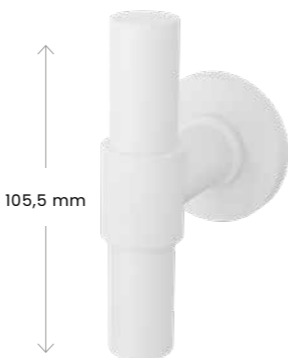

GPF8825 62
70 x 70 mm op rozet
53 x 53 x 8 mm

GPF8825 62 400 70 53

GPF8242 62
Hiipi op rozet Ø 50 x 6 mm

GPF8242 62 0400-05 50

GPF8239 62
Hiipi Deux op rozet Ø 50 x 6 mm

GPF8239 62 0400-05 50

GPF8243 62
Hiipi Deux+ op rozet Ø 50 x 8 mm