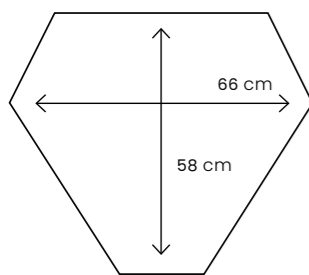

Hoogte:
215 cm

Smalle kant:
19,5 cm breed.

Brede kant:
47 cm breed.

Stel in drie stappen uw eigen deurbeslag samen

Met **GPF CombiVari** kiest u in drie stappen uw deurbeslag:

- Stap 1** Kies uw deurkruk
- Stap 2** Kies uw rozet of schild
- Stap 3** Uw keuze!