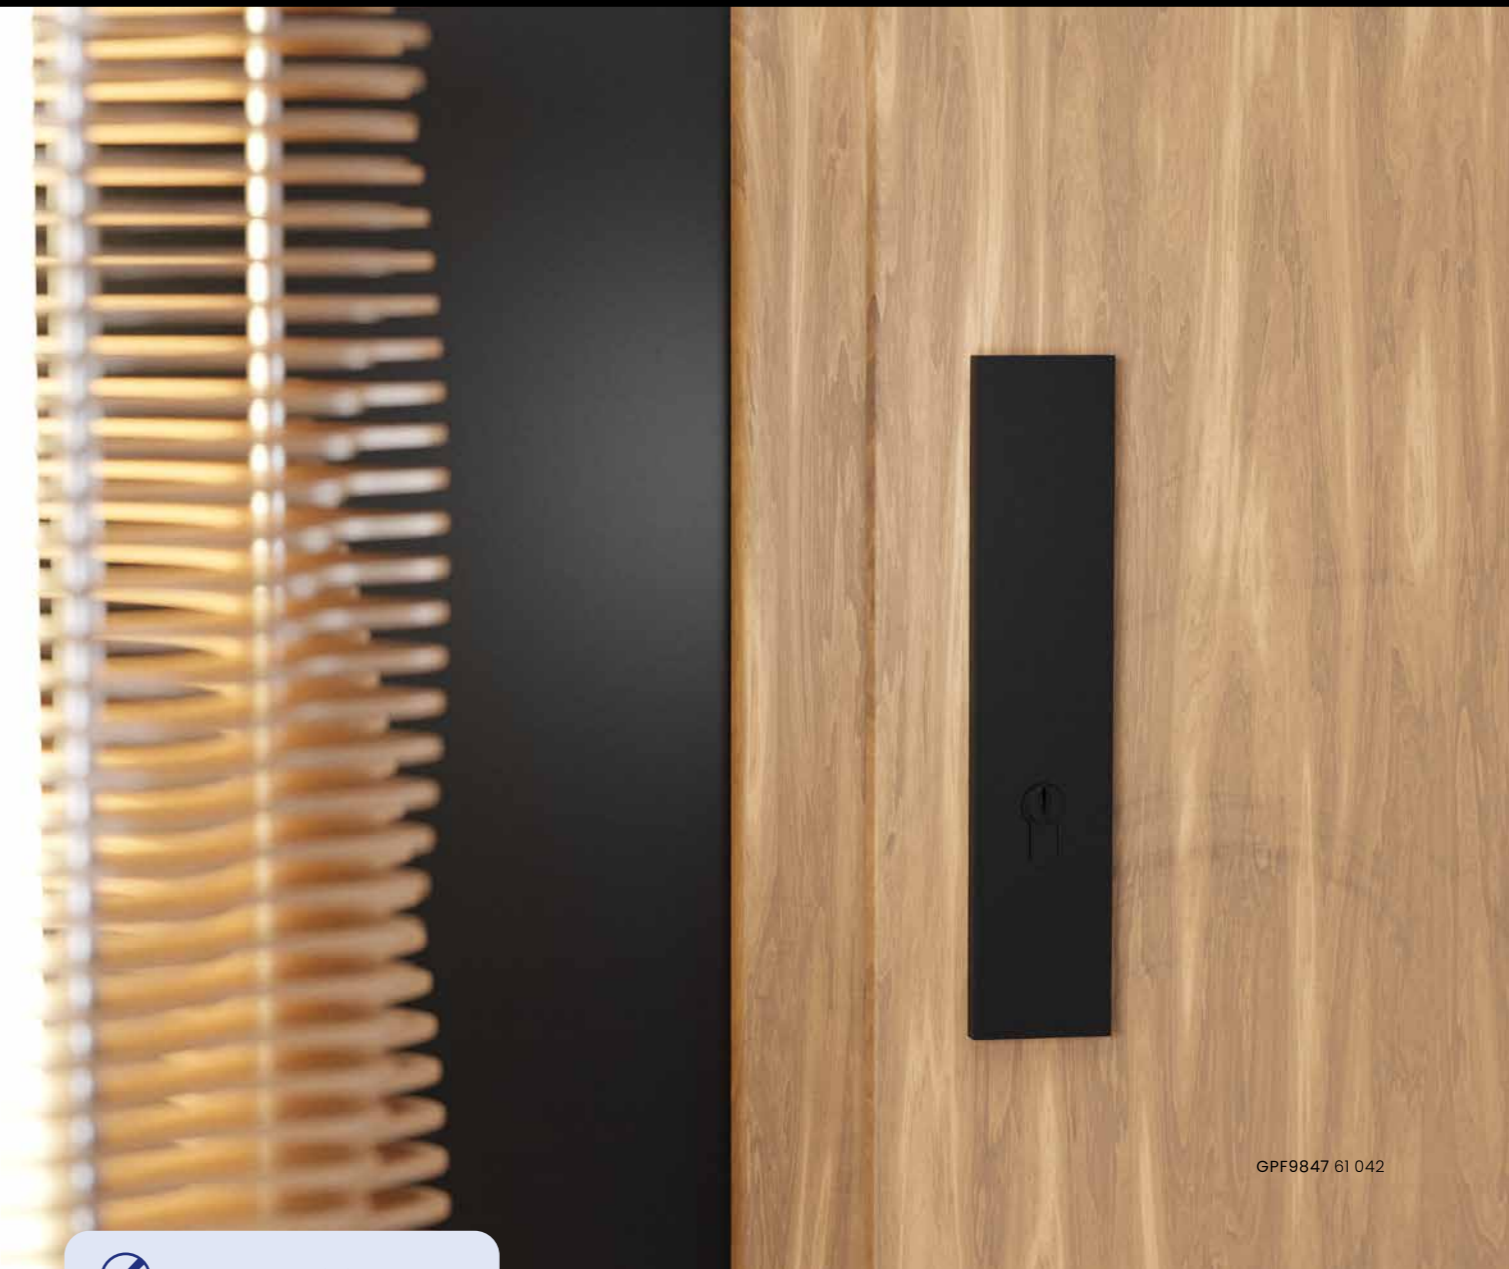

GPF8841 61
248 x 52 x 11 mm

GPF8841 61 000	blind
GPF8841 61 032	🔑 55
GPF8841 61 042	🔑 72
GPF8841 61 062	🔑 92

GPF9842 61
248 x 52 x 11 mm

GPF9842 61 000	blind
GPF9842 61 032	🔑 55
GPF9842 61 042	🔑 72
GPF9842 61 062	🔑 92

GPF8843 61
248 x 52 x 11 mm

GPF8843 61 000	blind
GPF8843 61 032	🔑 55
GPF8843 61 042	🔑 72
GPF8843 61 062	🔑 92

GPF9847 61
248 x 52 x 11 mm

GPF9847 61 000	blind
GPF9847 61 032	🔑 55
GPF9847 61 042	🔑 72
GPF9847 61 062	🔑 92

GPF8840 61
248 x 52 x 11 mm

PC | Stuk	
GPF8840 61 032	🔑 55
GPF8840 61 042	🔑 72
GPF8840 61 062	🔑 92

GPF8842 61
248 x 52 x 11 mm

PC | Stuk	
GPF8842 61 032	🔑 55
GPF8842 61 042	🔑 72
GPF8842 61 062	🔑 92

GPF8844 61
257 x 35 x 11 mm

PC | Stuk	
GPF8844 61 042	🔑 72
GPF8844 61 062	🔑 92

GPF8846 61
257 x 35 x 11 mm

PC | Stuk	
GPF8846 61 042	🔑 72
GPF8846 61 062	🔑 92

GPF9847 61 042

Extra bevestigingssets

Veiligheidschilden 2x M8 1xM6

Art. nr.	Deurdikte t/m
AG0333*	44 mm
AG0334*	54 mm
AG0335	64 mm
AG0336	74 mm
AG0337	84 mm
AG0338	94 mm

Veiligheidschilden met knop vast buiten / kruk

AG0316	44 mm
AG0321	54 mm
AG0313	64 mm
AG0326	74 mm
AG0311	84 mm
AG0312	94 mm

Veiligheidschilden kruk / kruk

AG0317	44 mm
AG0322	54 mm
AG0314	64 mm
AG0327	74 mm
AG0323	84 mm
AG0324	94 mm

*Standaard meegeleverd