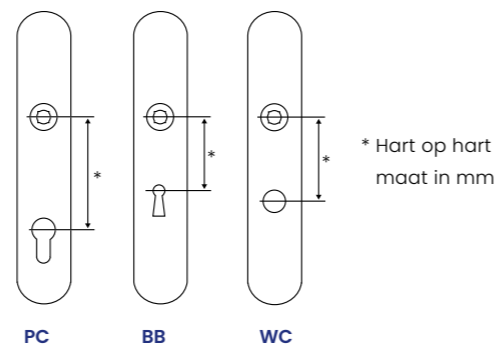

Ook met GPF veiligheidsbeslag kiest u zelf welk veiligheidsschild of -rozet u binnen of buiten toepast, compleet met GPF deurknop of deurkruk naar keuze.

Maatvoering schilden

Vóór u schilden bestelt, is het van belang dat u weet wat de slotsparing is van uw schild. Dit geldt zowel voor een schild met profielcilinder (PC), sleutelgat (BB) als vrij/bezet slot (WC).