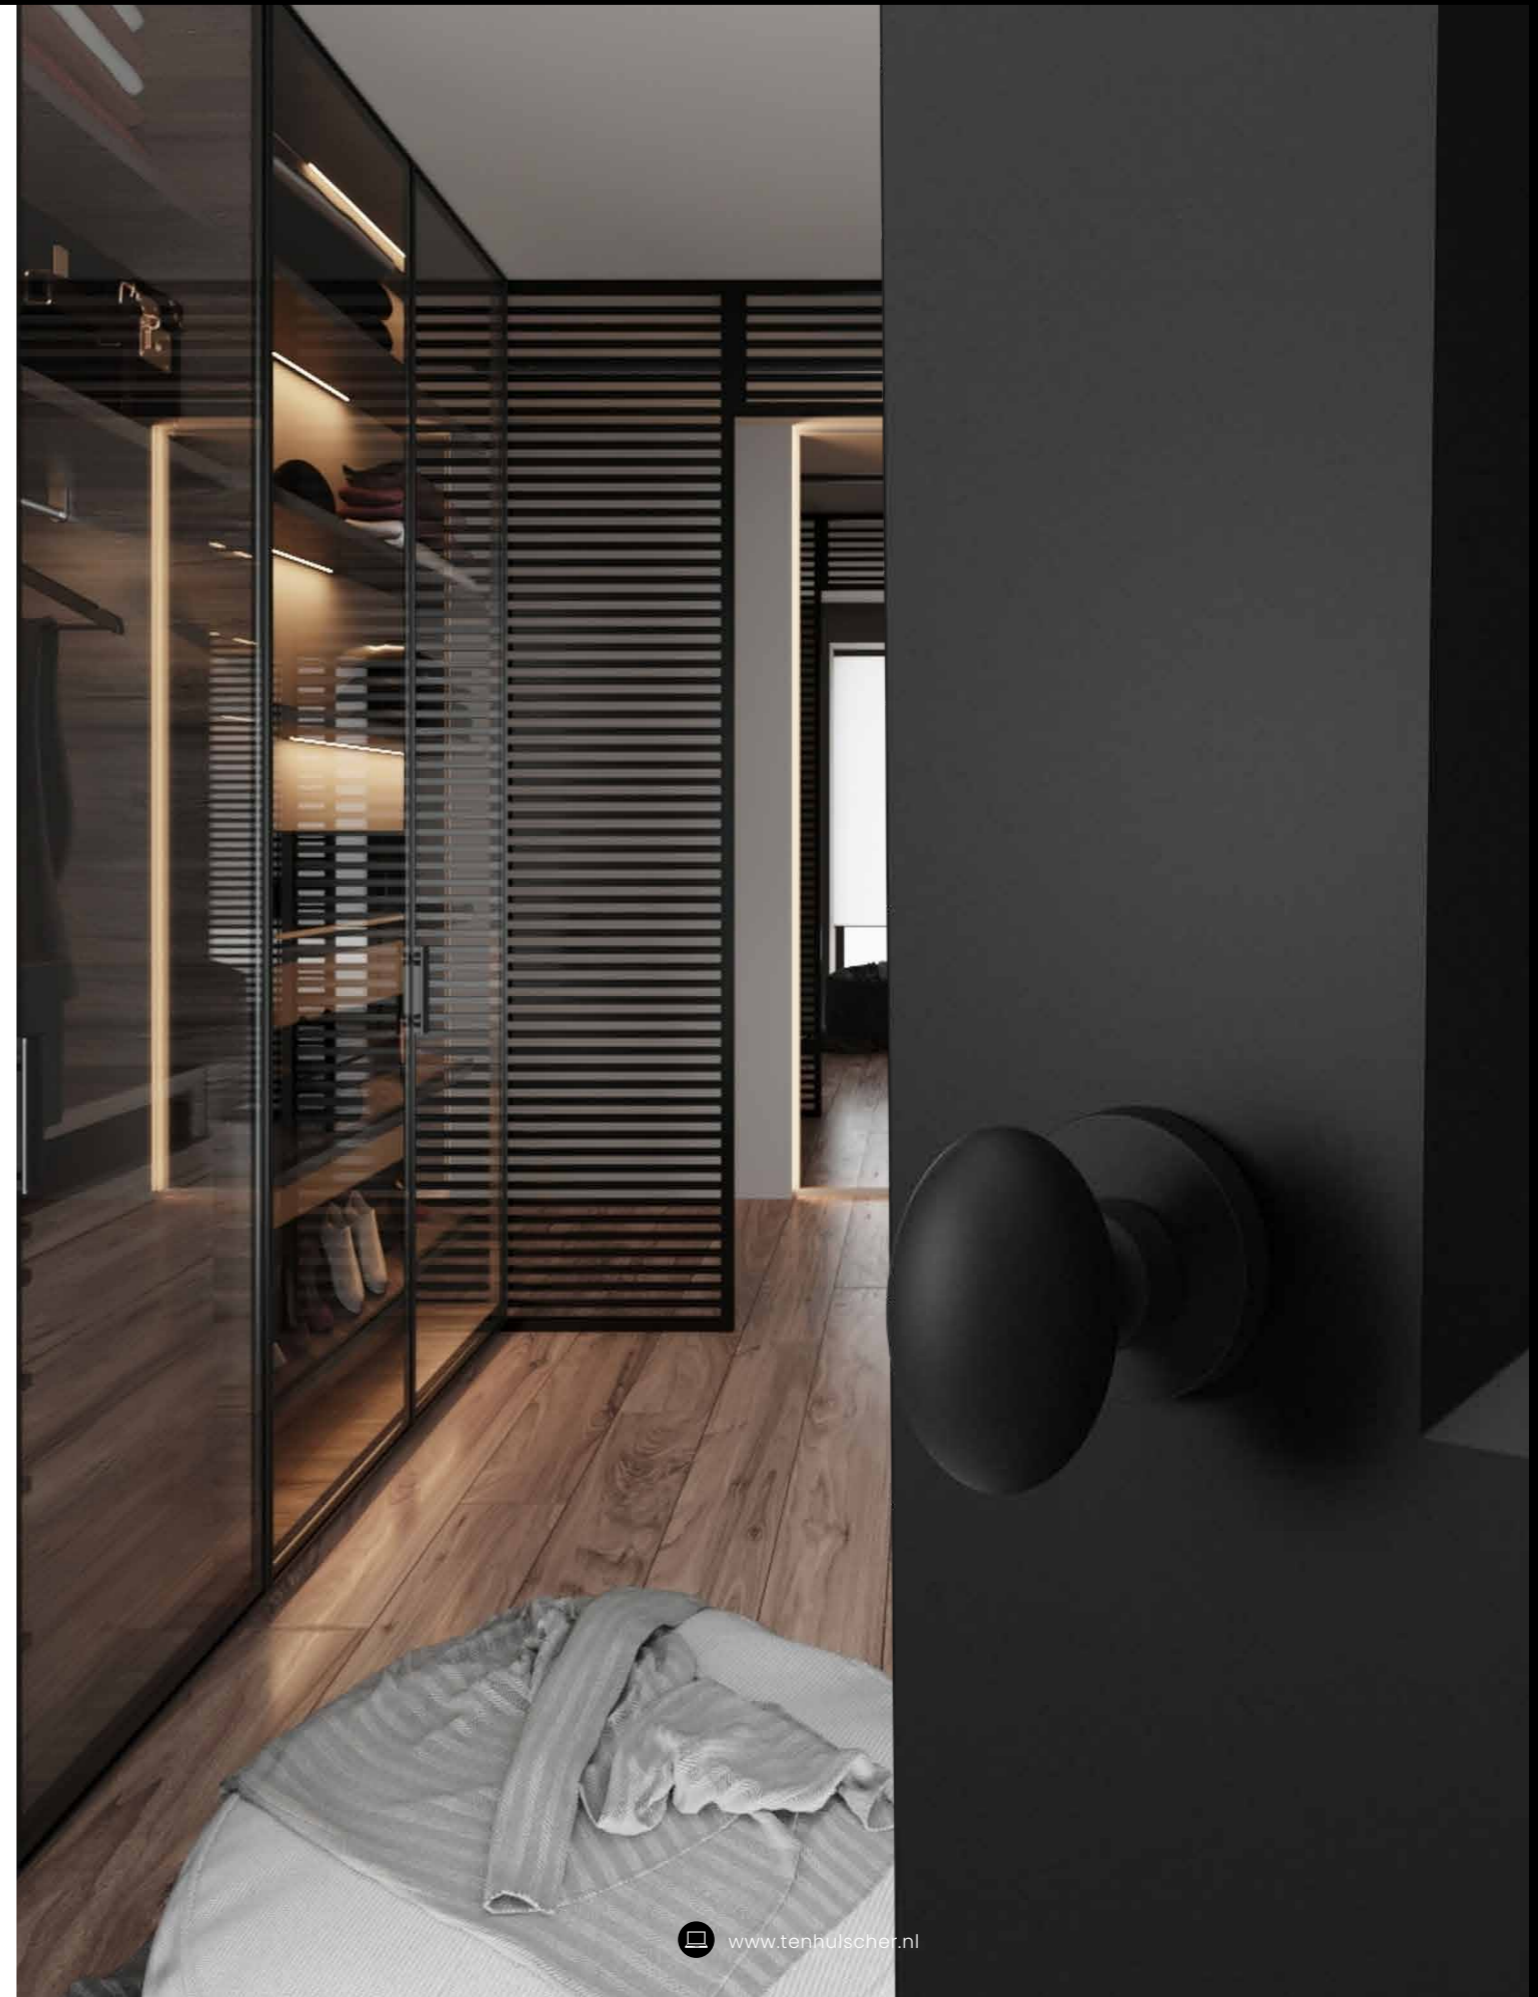

 
65 50

GPF9951610200-00	Draaibaar	S1
GPF9951610400-00	Vast	S2
GPF9851610400-00	Vast	S5

Stap 1

Kies uw knopkruk

S1 | Knop draaibaar per stuk

GPF8948 61
53 x 53 x 16 mm

S1 | Knop draaibaar per stuk

GPF8948 61 200 | S1