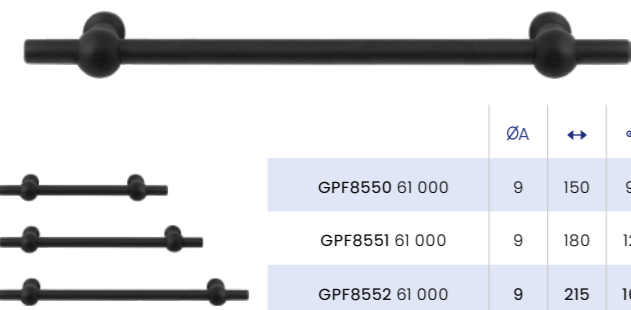

GPF8550 61

	∅A	↔	∞
GPF8550 61 000	9	150	96
GPF8551 61 000	9	180	128
GPF8552 61 000	9	215	160