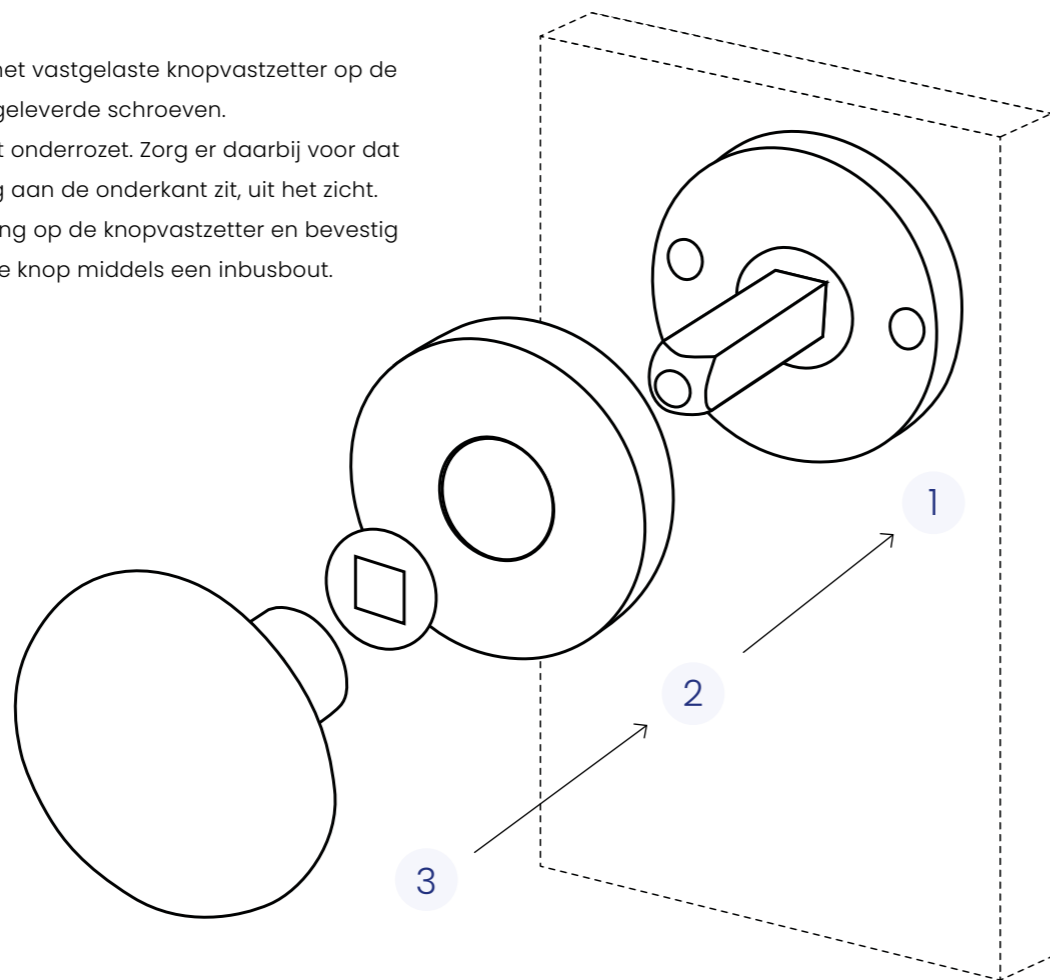

Stap 3

Uw keuze!

Vaste deurknop monteren (situatie 2)

Wilt u een vaste deurknop monteren op uw massieve deur?
Ontdek in drie stappen hoe u deze bevestigt.

1. Monteer de rozet met vastgelaste knopvastzetter op de deur middels meegeleverde schroeven.
2. Klik de cover op het onderrozet. Zorg er daarbij voor dat de kleine uitsparing aan de onderkant zit, uit het zicht.
3. Schuif een vlakke ring op de knopvastzetter en bevestig vervolgens de vaste knop middels een inbusbout.