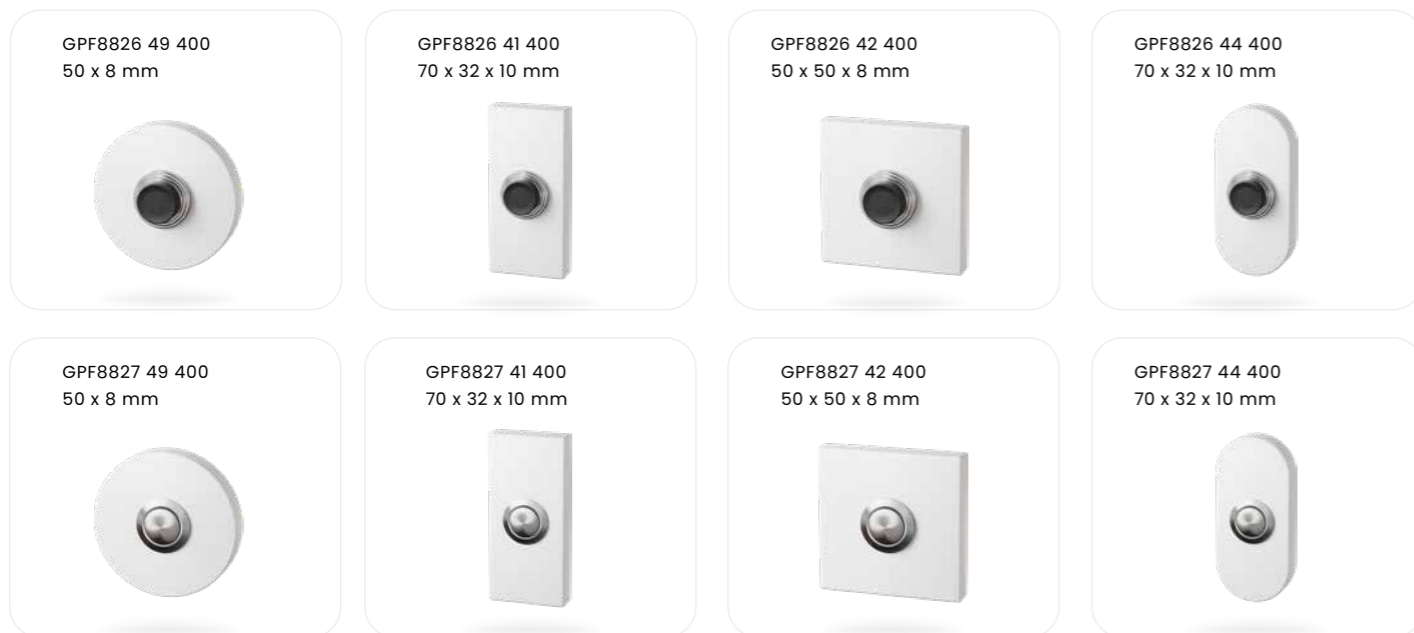

GPF8242 62 0400-05 50

GPF8239 62 0400-05 50

GPF8243 62 0400-00 50

GPF9800
116 mm / 150 mm / 200 mm / 250 mm / 400 mm

0123456789

M	7a	L	7a	XL	7a	XXL	7a
GPF9800 62 0150-0	150 mm	GPF9800 62 0200-0	200 mm	GPF9800 62 0250-0	250 mm	GPF9800 62 0400-0	400 mm
GPF9800 62 0150-1	150 mm	GPF9800 62 0200-1	200 mm	GPF9800 62 0250-1	250 mm	GPF9800 62 0400-1	400 mm
GPF9800 62 0150-2	150 mm	GPF9800 62 0200-2	200 mm	GPF9800 62 0250-2	250 mm	GPF9800 62 0400-2	400 mm
GPF9800 62 0150-3	150 mm	GPF9800 62 0200-3	200 mm	GPF9800 62 0250-3	250 mm	GPF9800 62 0400-3	400 mm
GPF9800 62 0150-4	150 mm	GPF9800 62 0200-4	200 mm	GPF9800 62 0250-4	250 mm	GPF9800 62 0400-4	400 mm
GPF9800 62 0150-5	150 mm	GPF9800 62 0200-5	200 mm	GPF9800 62 0250-5	250 mm	GPF9800 62 0400-5	400 mm
GPF9800 62 0150-6	150 mm	GPF9800 62 0200-6	200 mm	GPF9800 62 0250-6	250 mm	GPF9800 62 0400-6	400 mm
GPF9800 62 0150-7	150 mm	GPF9800 62 0200-7	200 mm	GPF9800 62 0250-7	250 mm	GPF9800 62 0400-7	400 mm
GPF9800 62 0150-8	150 mm	GPF9800 62 0200-8	200 mm	GPF9800 62 0250-8	250 mm	GPF9800 62 0400-8	400 mm
GPF9800 62 0150-9	150 mm	GPF9800 62 0200-9	200 mm	GPF9800 62 0250-9	250 mm	GPF9800 62 0400-9	400 mm

abcd

A t/m D

GPF9800 62 0116-A	116 mm	GPF9800 62 0116-C	116 mm
GPF9800 62 0156-B	156 mm	GPF9800 62 0156-D	156 mm