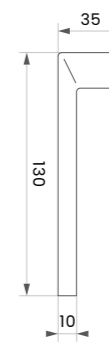

Step 2

Kies uw raamkruk

Toi raamkruk
L-model haaks ø19mm

Extra kort, 35 mm	
GPF1015 62 K200	links/rechts

Zaki+ raamkruk

Extra kort, 35 mm	
GPF1302 62 K200	links/rechts

Zika raamkruk

Extra kort, 35 mm	
GPF1308 62 K200	links/rechts