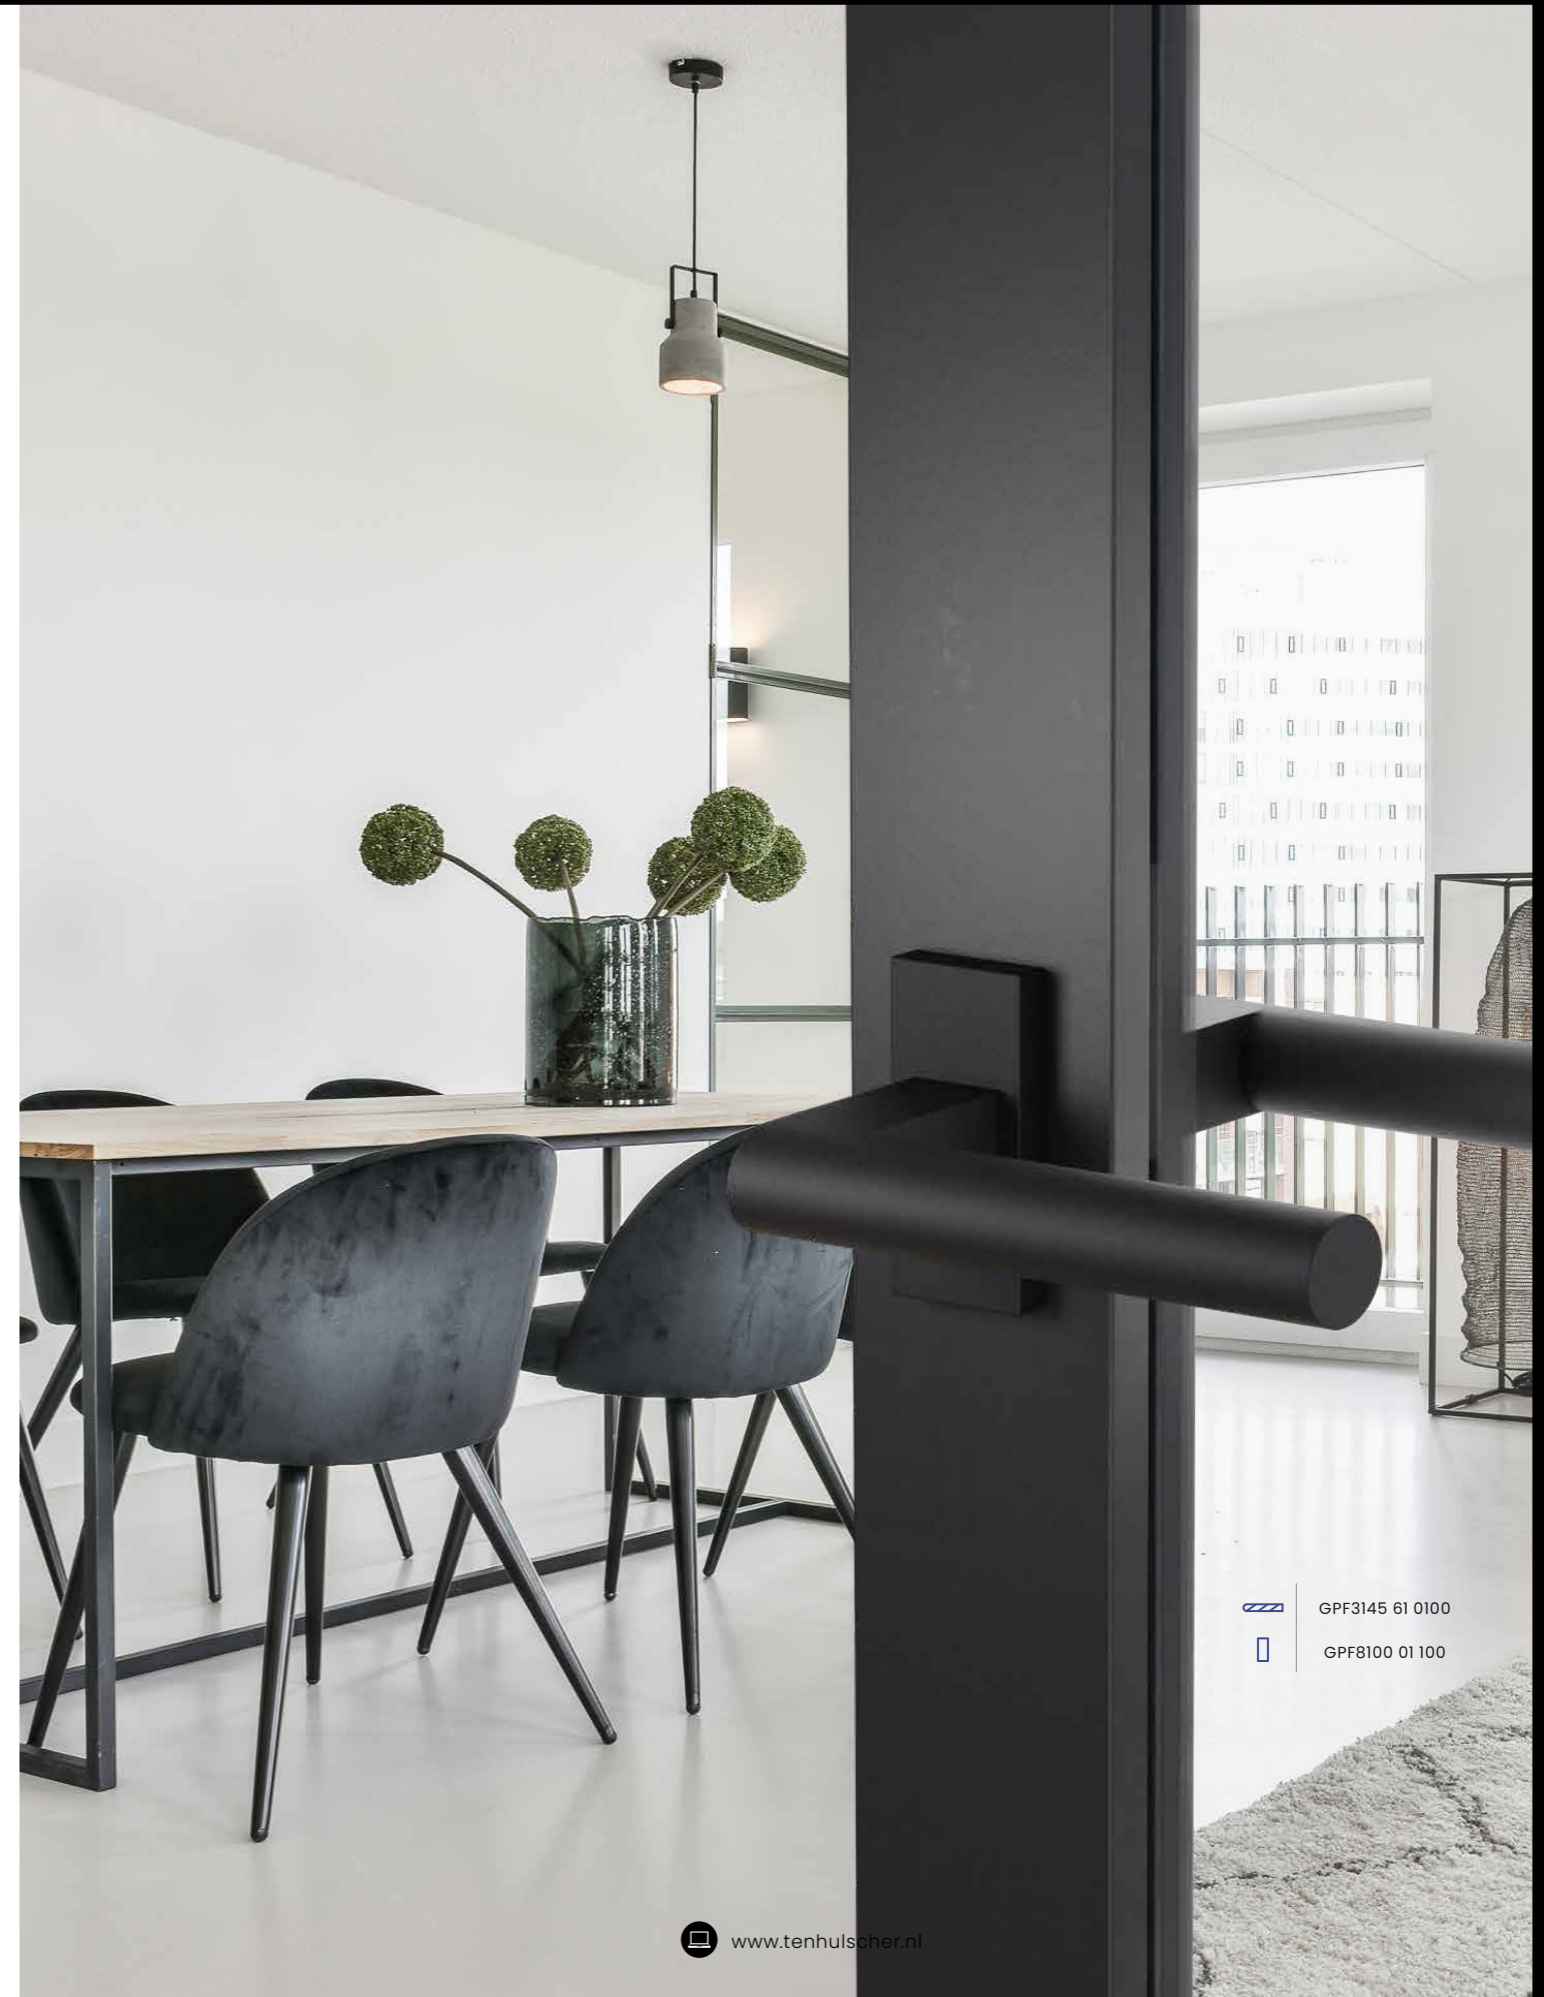

Horo

GPF3025 61 0100	paar
GPF3025 61 0200	links
GPF3025 61 0300	rechts

Wini

GPF8290 01 100	paar
GPF8290 01 200	links
GPF8290 01 300	rechts

	GPF3145 61 0100
	GPF8100 01 100

Hipi

Deze populaire modellen jaren 1920-1930 deurbeslag zijn onbeperkt te combineren en te variëren met alle GPF rozetten en schilden. Ook verkrijgbaar als raambeslag.