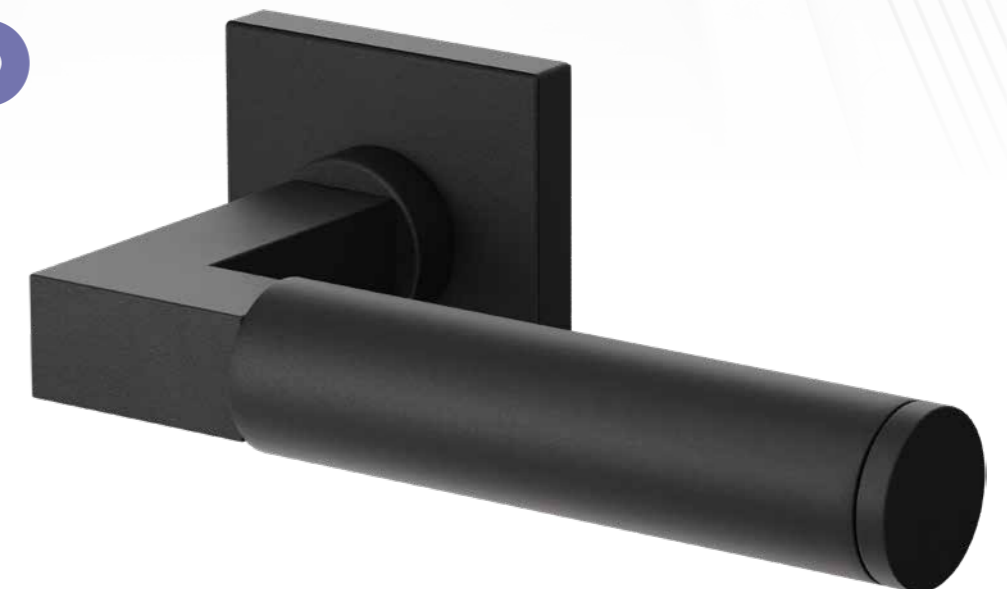

GPF deurkrukken passen op alle GPF schilden en rozetten.

Stap 1

Kies uw deurkruk

Stap 2

Kies uw rozet of schild

Stap 3

Uw keuze!

Ten Hulscher bv