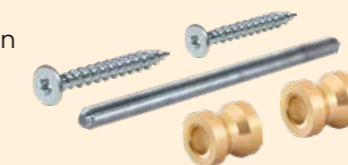

Stap 2

Kies uw bevestiging

Bij uw deurgreep op rozet heeft u altijd twee rozetten nodig.

GPF8100 00 400
Ø 50x8mm

GPF8100 05 400
Ø 50x6mm

GPF8100 02 400
50x50x8mm

GPF1101 61 0400
70x32x10mm

GPF1104 61 0400
70x32x10mm

Houten, kunststof en aluminium deuren

Enkelzijdige blinde montage - voor één deur-greep - blinde bevestiging

GPF9960 BB 000A	Ø A/B 16 mm
-----------------	----------------

Voor u samengesteld

-  Knop
-  Rozet