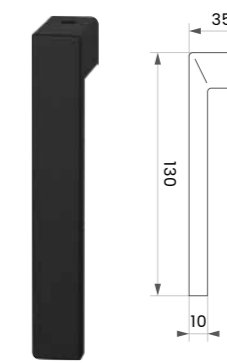

Stap 2

Kies uw raamkruk

Toi raamkruk
L-model haaks ø19mm

Extra kort, 35 mm	
GPF1015 61 K200	links/rechts

Zaki+ raamkruk

Extra kort, 35 mm	
GPF1302 61 K200	links/rechts

Zika raamkruk

Extra kort, 35 mm	
GPF1308 61 K200	links/rechts