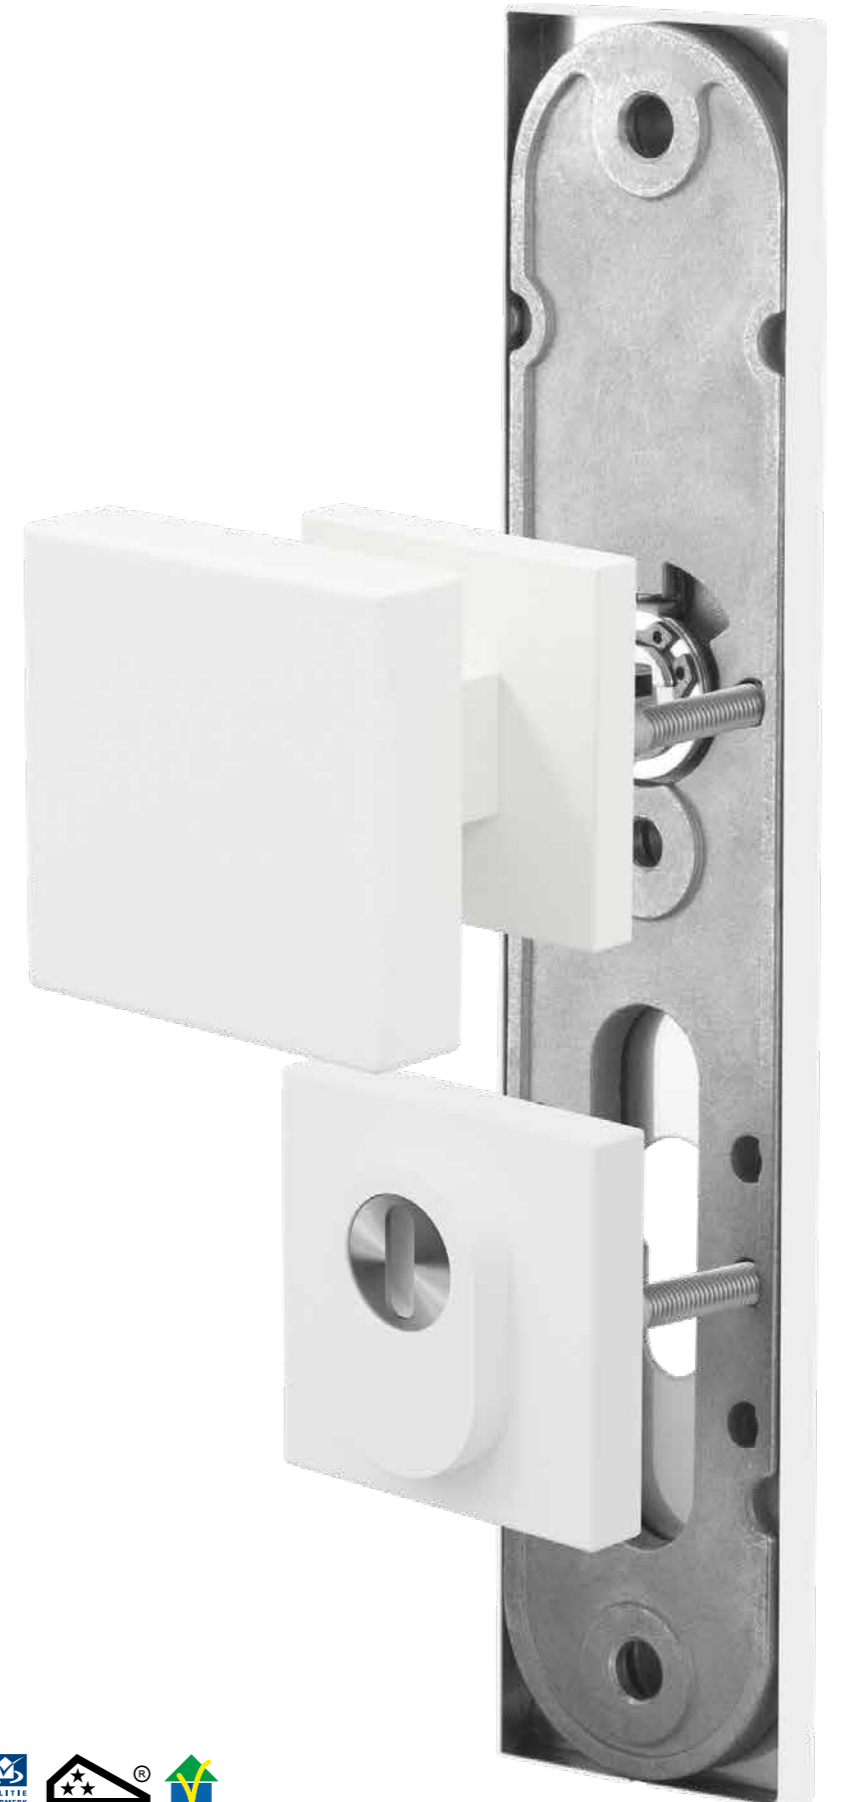

Unieke, veilige combinaties

Onze favorieten, voor u samengesteld.

Een veilige buitendeur draagt bij aan comfort en woonplezier. Met ons uitgebreide assortiment veiligheidsbeslag zijn er volop mogelijkheden om uw buitendeur te personaliseren. Door het gebruiksvriendelijke GPF CombiVari-concept combineert u bijvoorbeeld een veiligheidsrozet aan de buitenkant met een veiligheidsschild aan de binnenzijde van de deur.