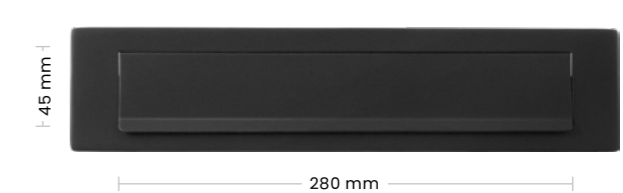

GPF8822 61 400 63 63

GPF8823 61 400 70 70

GPF8829 61 400 63 70

GPF9858 61 0400-02 60 50

GPF8825 61 400 70 53

GPF8240 61 0400-05 50

GPF8238 61 0400-05 50

GPF8241 61 0400-00 50