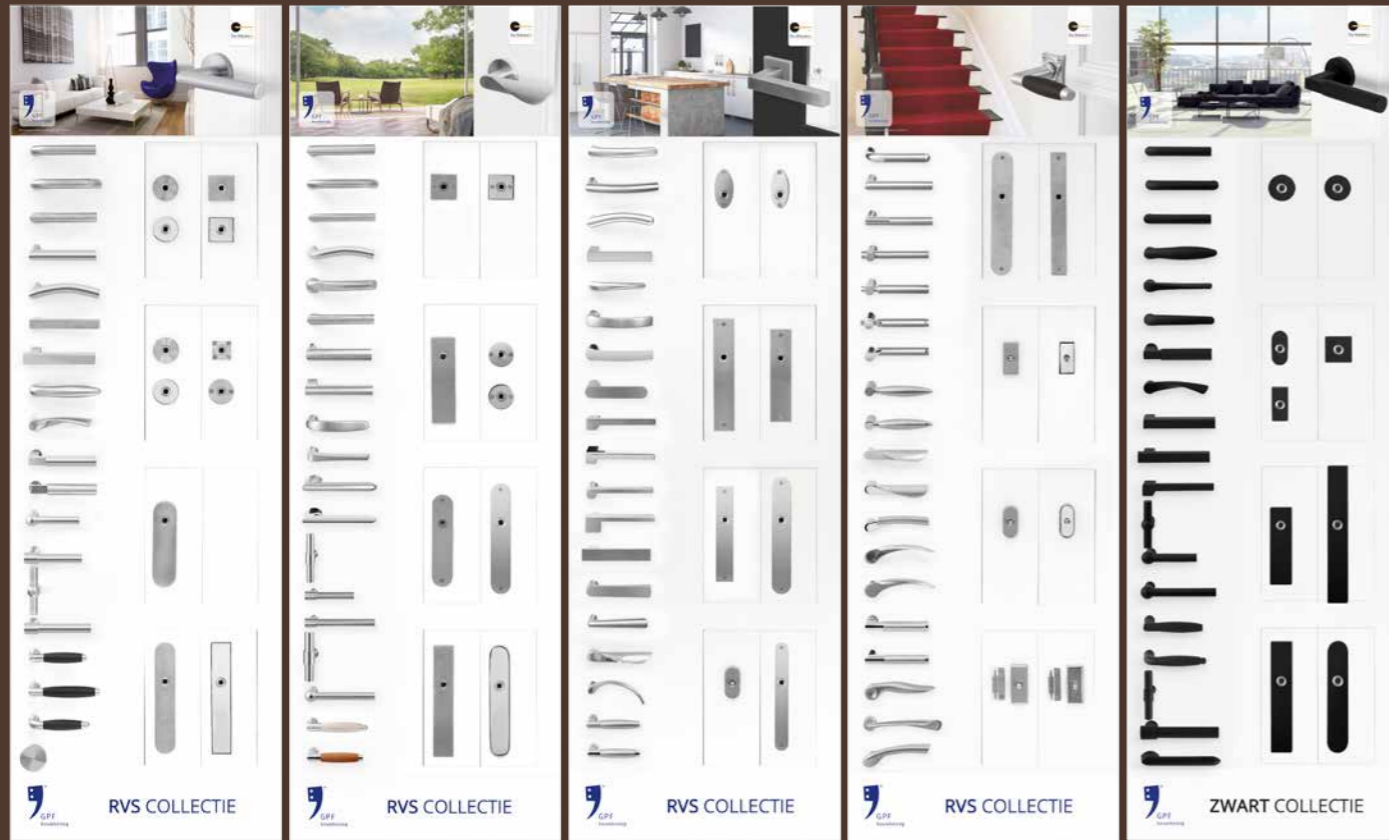

ZWARTWIT COLLECTIE

GPF
bouwbeslag

Ten Hulscher bv
DOOR & WINDOW DESIGN

Effectief verkopen met onze GPF CombiVari-displays

Finishes

09
RVS geborsteld
RVS collectie

49
RVS gepolijst
RVS collectie

VZ
Zwart egaal
Entree collectie