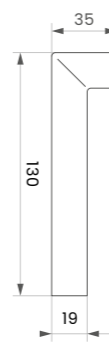

Step 2

Kies uw raamkruk

Toi raamkruk
L-model haaks ø19mm

Extra kort, 35 mm	
GPF1015 62 K200	links/rechts

Zaki+ raamkruk

Extra kort, 35 mm	
GPF1302 62 K200	links/rechts

Zika raamkruk

Extra kort, 35 mm	
GPF1308 62 K200	links/rechts