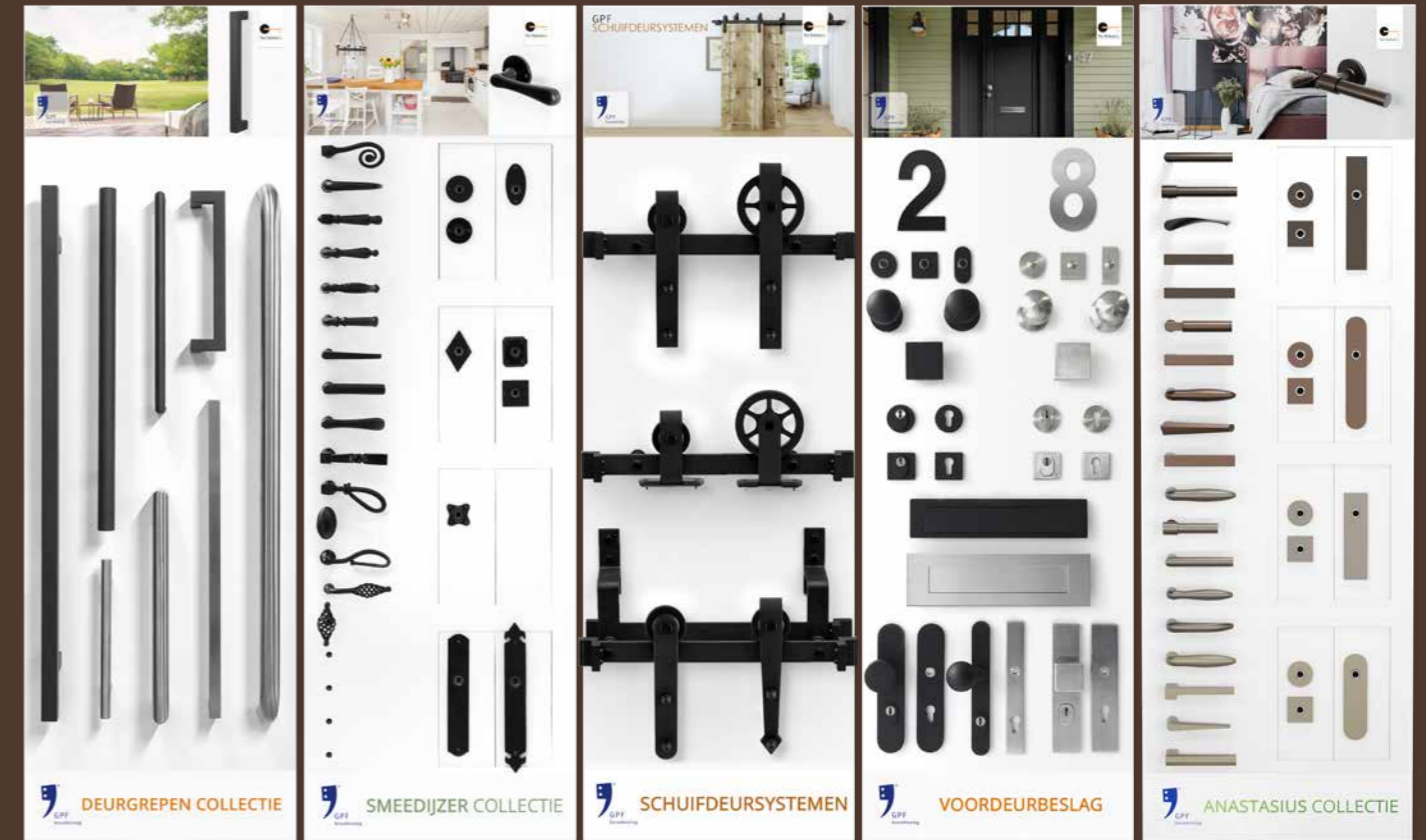

ZWARTWIT COLLECTIE

GPF
bouwbeslag

Ten Hulscher bv
DOOR & WINDOW DESIGN

Effectief verkopen met onze GPF CombiVari-displays

Finishes

09
RVS geborsteld
RVS collectie

49
RVS gepolijst
RVS collectie

VZ
Zwart egaal
Entree collectie