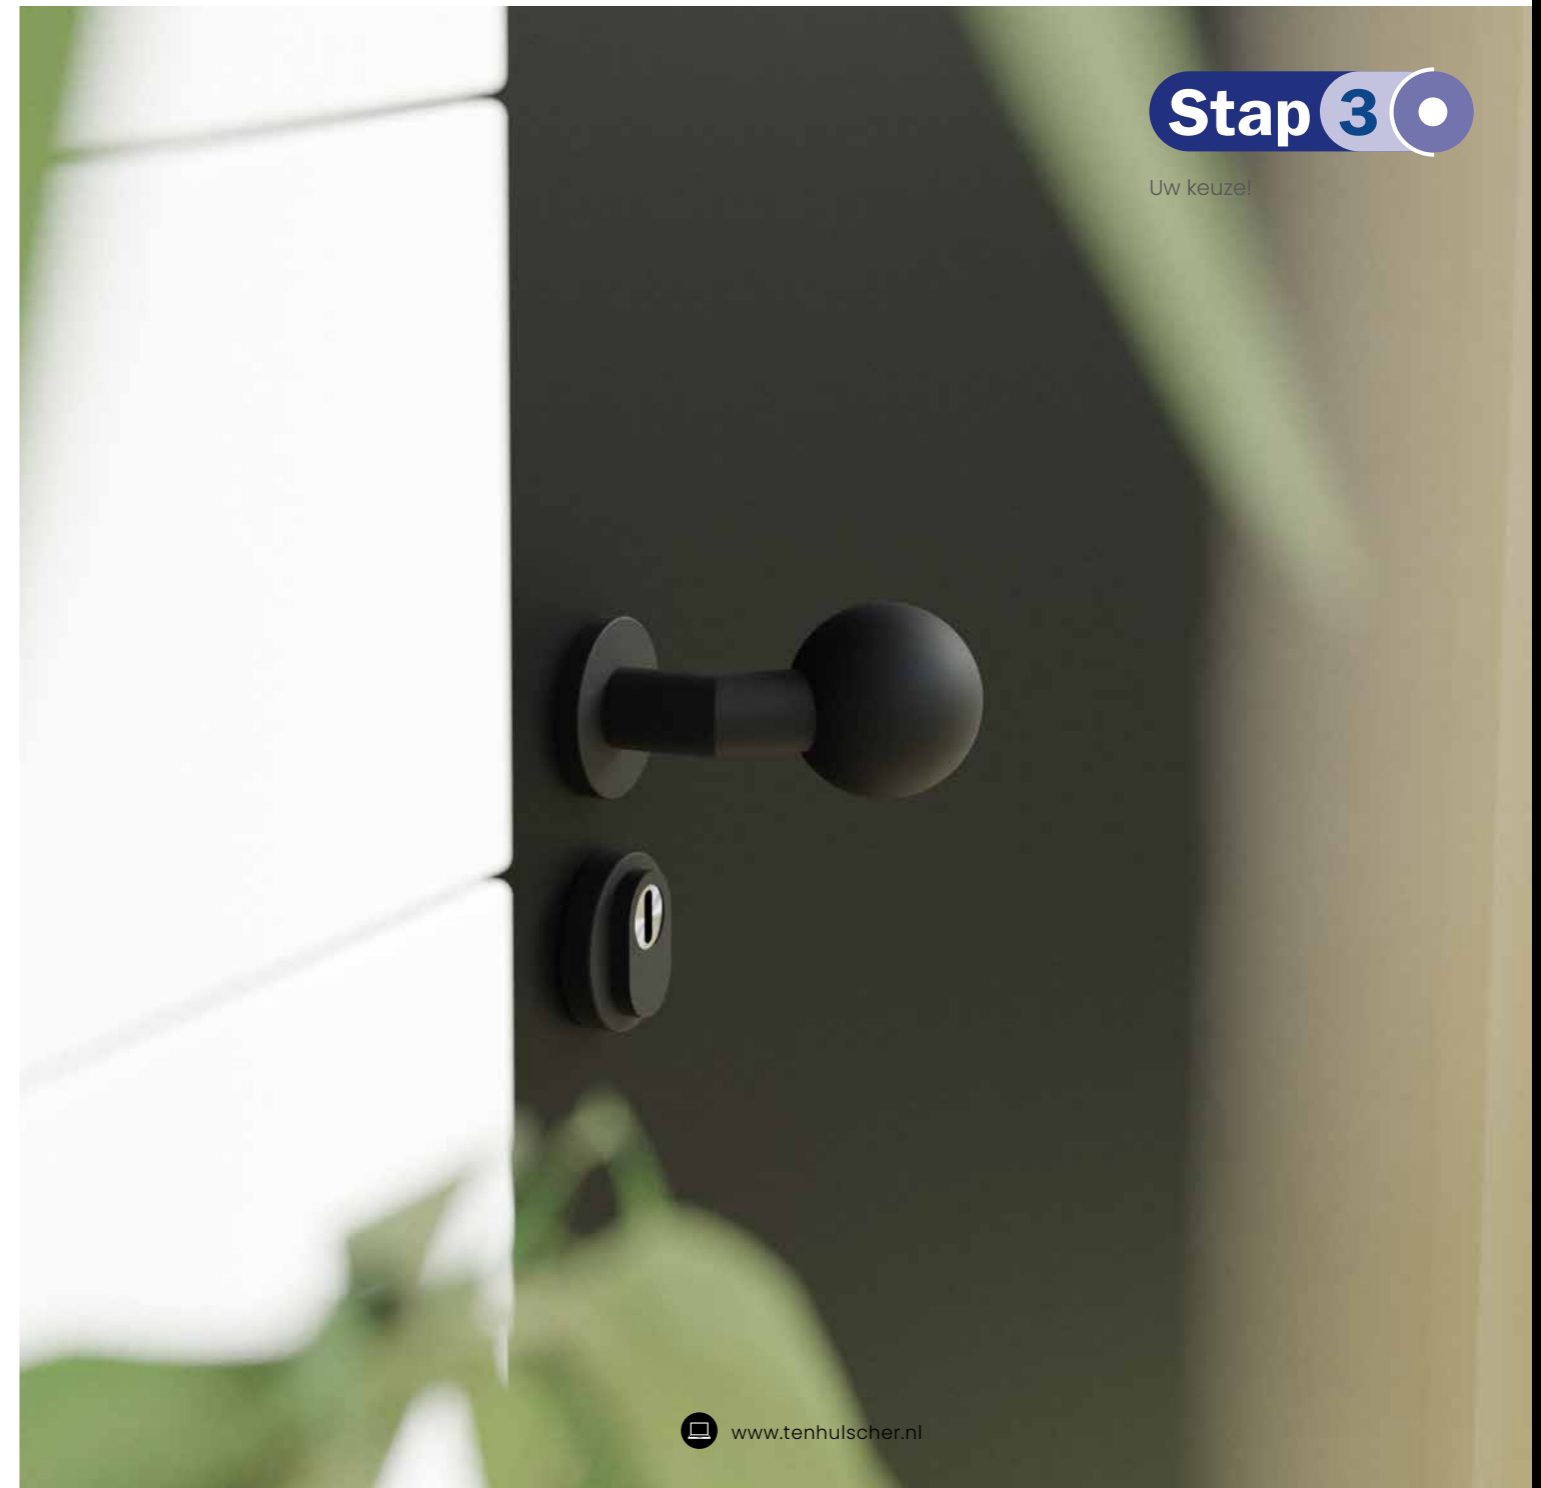

Stap 3

Uw keuze!

Vaste deurknop monteren (situatie 2)

Wilt u een vaste deurknop monteren op uw massieve deur?
Ontdek in drie stappen hoe u deze bevestigt.

1. Monteer de rozet met vastgelaste knopvastzetter op de deur middels meegeleverde schroeven.
2. Klik de cover op het onderrozet. Zorg er daarbij voor dat de kleine uitsparing aan de onderkant zit, uit het zicht.
3. Schuif een vlakke ring op de knopvastzetter en bevestig vervolgens de vaste knop middels een inbusbout.